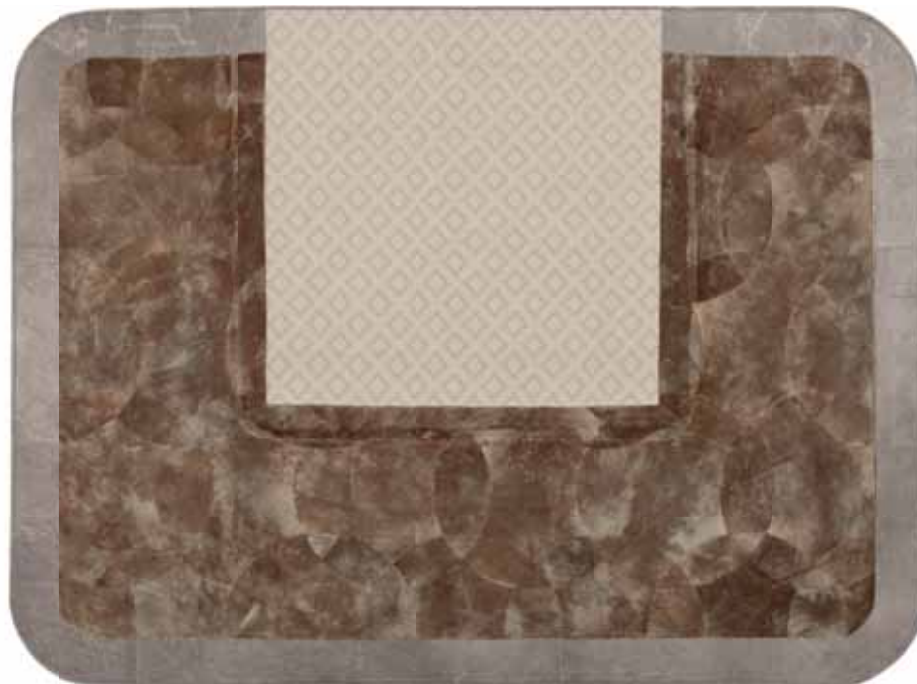

TAPPETO GIROLETTO | *BED CARPET*

pelle oregon testa di moro - cat. C / montone natural beige
testa di moro oregon leather - cat. C / beige natural sheepskin

volume / *volume* 0,480 m³
 colli / *boxes* 1

BEYOND_11
 pp. 76, 80/81, 96/97, 98, 100

BEYOND
 pp. 70/71

natural beige
beige natural

mussman marrone
brown mussman

brisa grigio
grey brisa

TAPPETI
 CARPETS

DESCRIZIONE / <i>DESCRIPTION</i>	CODICE / <i>CODE</i>	EURO / <i>EURO</i>
tappeto giroletto in montone con lavorazione a cerchi con cornice <i>sheepskin bed carpet, circle cut and sewn with edge</i>		
misure <i>sizes</i>	400×300 cm	TPCONTIN02
rivestimento cornice <i>edge finishing</i>	"MicroNabuk" / " <i>MicroNabuk</i> " pelle cat. A-B-C-D / <i>leather cat. A-B-C-D</i>	
finitura montone <i>sheepskin</i>	natural beige, brisa grigio, mussman marrone <i>beige natural, grey brisa, brown mussman</i>	