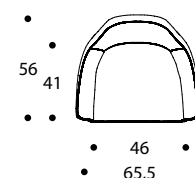

SEDIA CON BRACCIOLI | CHAIR WITH ARMRESTS

volume / volume 0,428 m³
colli / boxes 1

MASTER COLLECTION
pp. 24/25, 27

SEDIE E SGABELLI
CHAIRS AND STOOLS

DESCRIZIONE / DESCRIPTION	CODICE / CODE	EURO / EURO
<p>sedia alta con braccioli imbottita fissa, dettagli in inox lucido <i>fix padded high chair with armrests, polished stainless steel details</i></p> <p>pelle rivestimento <i>leather finishing</i></p> <p>pelle cliente / <i>C.O.M. leather</i> pelle cat. A / <i>leather cat. A</i> pelle cat. B / <i>leather cat. B</i> pelle cat. C / <i>leather cat. C</i> pelle cat. D / <i>leather cat. D</i></p> <p>finitura inox lucido <i>polished stainless steel finishing</i></p> <p>nichel nero / <i>black nickel</i> acciaio / <i>stainless steel</i></p>	SDMANTA01	sovrapprezzo / <i>surcharge</i>