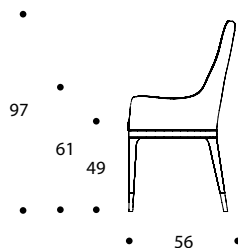

SEDIA CON BRACCIOLI | CHAIR WITH ARMRESTS

volume / volume 0,428 m³
colli / boxes 1

MASTER COLLECTION
pp. 24/25, 27

SEDIE E SGABELLI
CHAIRS AND STOOLS

DESCRIZIONE / DESCRIPTION	CODICE / CODE	EURO / EURO
<p>sedia alta con braccioli imbottita fissa, dettagli in inox lucido <i>fix padded high chair with armrests, polished stainless steel details</i></p> <p>pelle rivestimento <i>leather finishing</i></p> <p>pelle cliente / <i>C.O.M. leather</i> pelle cat. A / <i>leather cat. A</i> pelle cat. B / <i>leather cat. B</i> pelle cat. C / <i>leather cat. C</i> pelle cat. D / <i>leather cat. D</i></p> <p>finitura inox lucido <i>polished stainless steel finishing</i></p> <p>nichel nero / <i>black nickel</i> acciaio / <i>stainless steel</i></p>	SDMANTA01	sovrapprezzo / <i>surcharge</i>