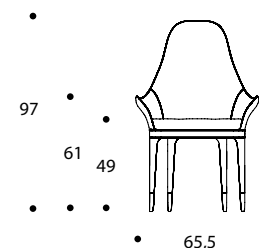

SEDIA CON BRACCIOLI | CHAIR WITH ARMRESTS

volume / volume 0,428 m³
colli / boxes 1

MASTER COLLECTION
pp. 24/25, 27

SEDIE E SGABELLI
CHAIRS AND STOOLS

DESCRIZIONE / DESCRIPTION	CODICE / CODE	EURO / EURO
<p>sedia alta con braccioli imbottita fissa, dettagli in inox lucido <i>fix padded high chair with armrests, polished stainless steel details</i></p> <p>pelle rivestimento <i>leather finishing</i></p> <p>pelle cliente / <i>C.O.M. leather</i> pelle cat. A / <i>leather cat. A</i> pelle cat. B / <i>leather cat. B</i> pelle cat. C / <i>leather cat. C</i> pelle cat. D / <i>leather cat. D</i></p> <p>finitura inox lucido <i>polished stainless steel finishing</i></p> <p>nichel nero / <i>black nickel</i> acciaio / <i>stainless steel</i></p>	SDMANTA01	sovrapprezzo / <i>surcharge</i>