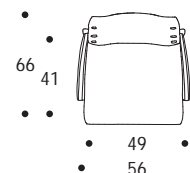

SEDIA CON BRACCIOLI | CHAIR WITH ARMRESTS

volume / volume 0,461 m³
colli / boxes 1

SEDIE E SGABELLI
CHAIRS AND STOOLS

DESCRIZIONE / DESCRIPTION	CODICE / CODE	EURO / EURO
<p>sedia con braccioli imbottita fissa, gambe in legno di faggio tinto wengè - palissandro tabacco opaco fix padded chair with arms, wengè - matt tobacco rosewood tinted beech wood legs</p>	SDBARBAL02	
<p>altre finiture struttura others structure finishings</p> <p>palissandro opaco / matt rosewood palissandro lucido / polish rosewood palissandro tabacco lucido / polish tobacco rosewood noce / walnut noce grigia / grey walnut noce canaletto opaco / matt canaletto walnut noce canaletto lucido / polish canaletto walnut</p>		<p>sovrapprezzo / surcharge sovrapprezzo / surcharge sovrapprezzo / surcharge sovrapprezzo / surcharge sovrapprezzo / surcharge sovrapprezzo / surcharge sovrapprezzo / surcharge</p>
<p>tessuto rivestimento fabric finishing</p> <p>tessuto cliente ml *2,30 / C.O.M. fabric 1m *2,30 tessuto cat. B / fabric cat. B tessuto cat. C / fabric cat. C tessuto cat. D / fabric cat. D tessuto cat. E / fabric cat. E tessuto cat. F / fabric cat. F tessuto cat. G / fabric cat. G tessuto cat. LUX / fabric cat. LUX</p>		
<p>pelle rivestimento leather finishing</p> <p>pelle cliente* / C.O.M. leather* pelle cat. A / leather cat. A pelle cat. B / leather cat. B pelle cat. C / leather cat. C pelle cat. D / leather cat. D</p>		
<p>optional optional</p> <p>stampa cavallo "Troy" a rilievo solo su schienale anteriore in pelle liscia "Troy" horse relief printing only on plain front leather back</p>		sovrapprezzo / surcharge