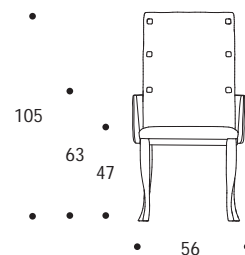

SEDIA CON BRACCIOLI | CHAIR WITH ARMRESTS

volume / volume 0,461 m³
colli / boxes 1

SEDIE E SGABELLI
CHAIRS AND STOOLS

DESCRIZIONE / DESCRIPTION	CODICE / CODE	EURO / EURO
<p>sedia con braccioli imbottita fissa, gambe in legno di faggio tinto wengè - palissandro tabacco opaco fix padded chair with arms, wengè - matt tobacco rosewood tinted beech wood legs</p>	SDBARBAL02	
<p>altre finiture struttura others structure finishings</p> <p>palissandro opaco / matt rosewood palissandro lucido / polish rosewood palissandro tabacco lucido / polish tobacco rosewood noce / walnut noce grigia / grey walnut noce canaletto opaco / matt canaletto walnut noce canaletto lucido / polish canaletto walnut</p>		<p>sovrapprezzo / surcharge sovrapprezzo / surcharge sovrapprezzo / surcharge sovrapprezzo / surcharge sovrapprezzo / surcharge sovrapprezzo / surcharge sovrapprezzo / surcharge</p>
<p>tessuto rivestimento fabric finishing</p> <p>tessuto cliente ml *2,30 / C.O.M. fabric 1m *2,30 tessuto cat. B / fabric cat. B tessuto cat. C / fabric cat. C tessuto cat. D / fabric cat. D tessuto cat. E / fabric cat. E tessuto cat. F / fabric cat. F tessuto cat. G / fabric cat. G tessuto cat. LUX / fabric cat. LUX</p>		
<p>pelle rivestimento leather finishing</p> <p>pelle cliente* / C.O.M. leather* pelle cat. A / leather cat. A pelle cat. B / leather cat. B pelle cat. C / leather cat. C pelle cat. D / leather cat. D</p>		
<p>optional optional</p> <p>stampa cavallo "Troy" a rilievo solo su schienale anteriore in pelle liscia "Troy" horse relief printing only on plain front leather back</p>		sovrapprezzo / surcharge