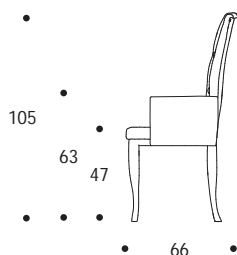

SEDIA CON BRACCIOLI | CHAIR WITH ARMRESTS

volume / volume 0,461 m³
colli / boxes 1

SEDIE E SGABELLI
CHAIRS AND STOOLS

DESCRIZIONE / DESCRIPTION	CODICE / CODE	EURO / EURO
<p>sedia con braccioli imbottita fissa, gambe in legno di faggio tinto wengè - palissandro tabacco opaco fix padded chair with arms, wengè - matt tobacco rosewood tinted beech wood legs</p>	SDBARBAL02	
<p>altre finiture struttura others structure finishings</p> <p>palissandro opaco / matt rosewood palissandro lucido / polish rosewood palissandro tabacco lucido / polish tobacco rosewood noce / walnut noce grigia / grey walnut noce canaletto opaco / matt canaletto walnut noce canaletto lucido / polish canaletto walnut</p>		<p>sovrapprezzo / surcharge sovrapprezzo / surcharge sovrapprezzo / surcharge sovrapprezzo / surcharge sovrapprezzo / surcharge sovrapprezzo / surcharge sovrapprezzo / surcharge</p>
<p>tessuto rivestimento fabric finishing</p> <p>tessuto cliente ml *2,30 / C.O.M. fabric 1m *2,30 tessuto cat. B / fabric cat. B tessuto cat. C / fabric cat. C tessuto cat. D / fabric cat. D tessuto cat. E / fabric cat. E tessuto cat. F / fabric cat. F tessuto cat. G / fabric cat. G tessuto cat. LUX / fabric cat. LUX</p>		
<p>pelle rivestimento leather finishing</p> <p>pelle cliente* / C.O.M. leather* pelle cat. A / leather cat. A pelle cat. B / leather cat. B pelle cat. C / leather cat. C pelle cat. D / leather cat. D</p>		
<p>optional optional</p> <p>stampa cavallo "Troy" a rilievo solo su schienale anteriore in pelle liscia "Troy" horse relief printing only on plain front leather back</p>		sovrapprezzo / surcharge