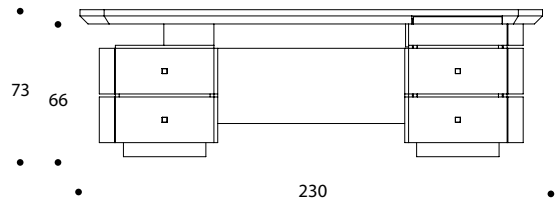

SCRIVANIA | DESK

volume / volume 1,868 m<sup>3</sup>  
colli / boxes 5

MASTER COLLECTION  
pp. 62/63, 66

DESCRIZIONE / DESCRIPTION	CODICE / CODE	EURO / EURO
<p>scrivania con allungo estraibile in essenza wengè, 2 vani a giorno, 4 cassetti, dettagli in inox lucido  <i>wengè wood desk with pull-out desk-extension, 2 open compartments, 4 drawers, polished stainless steel details</i></p>	SCPRESID01	
<p><b>finitura</b>  <b>finishing</b></p> <p>palissandro opaco / <i>matt rosewood</i>                      palissandro tabacco opaco / <i>matt tobacco rosewood</i>                      palissandro lucido / <i>polish rosewood</i>                      piuma di noce e noce / <i>burr walnut and walnut</i>                      piuma di noce e noce grigia / <i>grey burr walnut and walnut</i></p>		
<p><b>optional</b>  <b>optional</b></p> <p>foro passaggio cavi completo di passacavi                      in inox lucido  <i>cable hole with stainless steel ring</i></p>		sovrapprezzo / <i>surcharge</i>
<p><b>finitura inox lucido</b>  <b>polished stainless steel</b>  <b>finishing</b></p> <p>nichel nero / <i>black nickel</i>                      acciaio / <i>stainless steel</i></p>		sovrapprezzo / <i>surcharge</i>