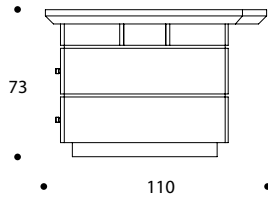

SCRIVANIA | DESK

volume / volume 1,868 m<sup>3</sup>  
colli / boxes 5

MASTER COLLECTION  
pp. 62/63, 66

DESCRIZIONE / DESCRIPTION	CODICE / CODE	EURO / EURO
<p>scrivania con allungo estraibile in essenza wengè, 2 vani a giorno, 4 cassetti, dettagli in inox lucido  <i>wengè wood desk with pull-out desk-extension, 2 open compartments, 4 drawers, polished stainless steel details</i></p>	SCPRESID01	
<p><b>finitura</b>  <b>finishing</b></p> <p>palissandro opaco / <i>matt rosewood</i>                      palissandro tabacco opaco / <i>matt tobacco rosewood</i>                      palissandro lucido / <i>polish rosewood</i>                      piuma di noce e noce / <i>burr walnut and walnut</i>                      piuma di noce e noce grigia / <i>grey burr walnut and walnut</i></p>		
<p><b>optional</b>  <b>optional</b></p> <p>foro passaggio cavi completo di passacavi                      in inox lucido  <i>cable hole with stainless steel ring</i></p>		sovrapprezzo / <i>surcharge</i>
<p><b>finitura inox lucido</b>  <b>polished stainless steel</b>  <b>finishing</b></p> <p>nichel nero / <i>black nickel</i>                      acciaio / <i>stainless steel</i></p>		sovrapprezzo / <i>surcharge</i>