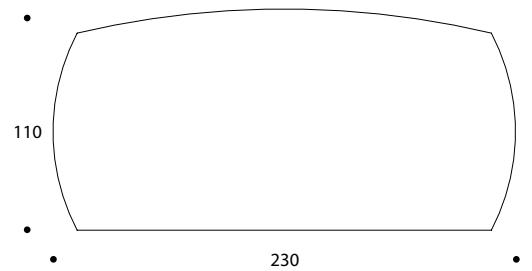

SCRIVANIA | DESK

volume / volume 1,868 m<sup>3</sup>  
colli / boxes 5

MASTER COLLECTION  
pp. 62/63, 66

DESCRIZIONE / DESCRIPTION	CODICE / CODE	EURO / EURO
<p>scrivania con allungo estraibile in essenza wengè, 2 vani a giorno, 4 cassetti, dettagli in inox lucido  <i>wengè wood desk with pull-out desk-extension, 2 open compartments, 4 drawers, polished stainless steel details</i></p>	SCPRESID01	
<p><b>finitura</b>  <b>finishing</b></p> <p>palissandro opaco / <i>matt rosewood</i>                      palissandro tabacco opaco / <i>matt tobacco rosewood</i>                      palissandro lucido / <i>polish rosewood</i>                      piuma di noce e noce / <i>burr walnut and walnut</i>                      piuma di noce e noce grigia / <i>grey burr walnut and walnut</i></p>		
<p><b>optional</b>  <b>optional</b></p> <p>foro passaggio cavi completo di passacavi                      in inox lucido  <i>cable hole with stainless steel ring</i></p>		sovrapprezzo / <i>surcharge</i>
<p><b>finitura inox lucido</b>  <b>polished stainless steel</b>  <b>finishing</b></p> <p>nichel nero / <i>black nickel</i>                      acciaio / <i>stainless steel</i></p>		sovrapprezzo / <i>surcharge</i>