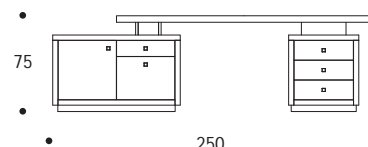

SCRIVANIA | DESK

volume / volume 1,379 m<sup>3</sup>  
colli / boxes 3

MASTER COLLECTION  
pp. 38/39, 41, 42/43

DESCRIZIONE / DESCRIPTION	CODICE / CODE	EURO / EURO
scrivania in essenza wengé, 1 anta, 4 cassetti, 1 schedario, dettagli in acciaio finitura nichel nero lucido <i>wengè wood desk, 1 door, 4 drawers, 1 filing unit, polished black nickel details</i>	SCMANHAT01	
<b>altre finiture</b> <i>others finishings</i>		
palissandro opaco / <i>matt rosewood</i> palissandro lucido / <i>polish rosewood</i> palissandro tabacco opaco / <i>matt tobacco rosewood</i> palissandro tabacco lucido / <i>polish tobacco rosewood</i> piuma di noce e noce / <i>burr walnut and walnut</i> piuma di noce e noce grigia / <i>grey burr walnut and walnut</i>		
<b>optional</b> <i>optional</i>		
foro passaggio cavi completo di passacavi in acciaio lucido / <i>complete cable management with polished stainless steel ring</i>		sovrapprezzo / <i>surcharge</i>
modesty panel in pelle cliente* / <i>C.O.M. leather* modesty panel</i>		sovrapprezzo / <i>surcharge</i>
modesty panel in pelle cat. A-B-C-D / <i>leather modesty panel cat. A-B-C-D</i>		sovrapprezzo / <i>surcharge</i>
<b>altre finiture acciaio lucido</b> <i>others polished steel finishings</i>		
acciaio / <i>polished stainless steel</i>		sovrapprezzo / <i>surcharge</i>