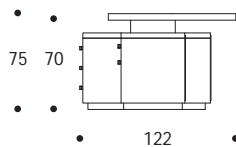

SCRIVANIA | DESK

volume / volume 1,379 m<sup>3</sup>  
colli / boxes 3

MASTER COLLECTION  
pp. 38/39, 41, 42/43

DESCRIZIONE / DESCRIPTION	CODICE / CODE	EURO / EURO
scrivania in essenza wengé, 1 anta, 4 cassetti, 1 schedario, dettagli in acciaio finitura nichel nero lucido <i>wengè wood desk, 1 door, 4 drawers, 1 filing unit, polished black nickel details</i>	SCMANHAT01	
<b>altre finiture</b> <i>others finishings</i>		
palissandro opaco / <i>matt rosewood</i> palissandro lucido / <i>polish rosewood</i> palissandro tabacco opaco / <i>matt tobacco rosewood</i> palissandro tabacco lucido / <i>polish tobacco rosewood</i> piuma di noce e noce / <i>burr walnut and walnut</i> piuma di noce e noce grigia / <i>grey burr walnut and walnut</i>		
<b>optional</b> <i>optional</i>		
foro passaggio cavi completo di passacavi in acciaio lucido / <i>complete cable management with polished stainless steel ring</i>		sovrapprezzo / <i>surcharge</i>
modesty panel in pelle cliente* / <i>C.O.M. leather* modesty panel</i>		sovrapprezzo / <i>surcharge</i>
modesty panel in pelle cat. A-B-C-D / <i>leather modesty panel cat. A-B-C-D</i>		sovrapprezzo / <i>surcharge</i>
<b>altre finiture acciaio lucido</b> <i>others polished steel finishings</i>		
acciaio / <i>polished stainless steel</i>		sovrapprezzo / <i>surcharge</i>