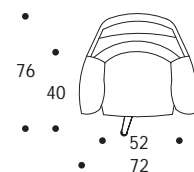

POLTRONA BASSA | LOW ARMCHAIR

volume / volume 0,647 m³
colli / boxes 1

MASTER COLLECTION
pp. 62/63, 67, 254/255, 261

DESCRIZIONE / DESCRIPTION	CODICE / CODE	EURO / EURO
<p>poltrona bassa girevole imbottita fissa, base inox con piedini <i>fix padded low swiveling armchair, stainless steel base with feet</i></p> <p>rivestimento <i>finishing</i> "MicroNabuk" / "MicroNabuk"</p> <p>pelle cliente* / <i>C.O.M. leather*</i> pelle cat. A / <i>leather cat. A</i> pelle cat. B / <i>leather cat. B</i> pelle cat. C / <i>leather cat. C</i> pelle cat. D / <i>leather cat. D</i></p>	PLPANAMA02	
<p>altri modelli struttura <i>others structure models</i></p> <p>5 razze con ruote e meccanismo oscillante regolabile <i>5 spokes with castors plus swinging and adjustable mechanism</i></p>		