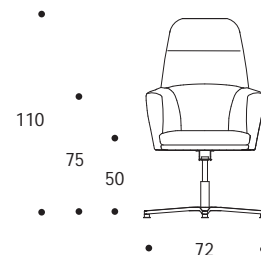

POLTRONA BASSA | LOW ARMCHAIR

volume / volume 0,647 m³
colli / boxes 1

MASTER COLLECTION
pp. 62/63, 67, 254/255, 261

DESCRIZIONE / DESCRIPTION	CODICE / CODE	EURO / EURO
<p>poltrona bassa girevole imbottita fissa, base inox con piedini <i>fix padded low swiveling armchair, stainless steel base with feet</i></p> <p>rivestimento <i>finishing</i> "MicroNabuk" / "MicroNabuk"</p> <p>pelle cliente* / <i>C.O.M. leather*</i> pelle cat. A / <i>leather cat. A</i> pelle cat. B / <i>leather cat. B</i> pelle cat. C / <i>leather cat. C</i> pelle cat. D / <i>leather cat. D</i></p>	PLPANAMA02	
<p>altri modelli struttura <i>others structure models</i></p> <p>5 razze con ruote e meccanismo oscillante regolabile <i>5 spokes with castors plus swinging and adjustable mechanism</i></p>		