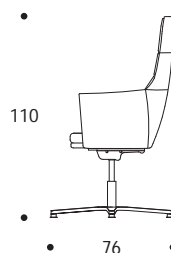

POLTRONA BASSA | LOW ARMCHAIR

volume / volume 0,647 m³
colli / boxes 1

MASTER COLLECTION
pp. 62/63, 67, 254/255, 261

DESCRIZIONE / DESCRIPTION	CODICE / CODE	EURO / EURO
<p>poltrona bassa girevole imbottita fissa, base inox con piedini <i>fix padded low swiveling armchair, stainless steel base with feet</i></p> <p>rivestimento <i>finishing</i> "MicroNabuk" / "MicroNabuk"</p> <p>pelle cliente* / <i>C.O.M. leather*</i> pelle cat. A / <i>leather cat. A</i> pelle cat. B / <i>leather cat. B</i> pelle cat. C / <i>leather cat. C</i> pelle cat. D / <i>leather cat. D</i></p>	PLPANAMA02	
<p>altri modelli struttura <i>others structure models</i></p> <p>5 razze con ruote e meccanismo oscillante regolabile <i>5 spokes with castors plus swinging and adjustable mechanism</i></p>		