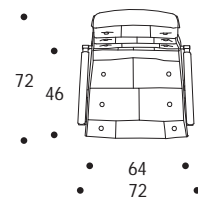

POLTRONA DIREZIONALE | EXECUTIVE ARMCHAIR

volume / volume 0,757 m<sup>3</sup>  
colli / boxes 1MASTER COLLECTION  
pp. 104/105, 107, 109

DESCRIZIONE / DESCRIPTION	CODICE / CODE	EURO / EURO
<p>poltrona direzionale girevole imbottita fissa con meccanismo oscillante e regolabile, schiena in pelle, base inox con ruote  <i>fix padded swiveling presidential armchair with swinging and adjustable mechanism, leather back, stainless steel base with castors</i></p> <p><b>rivestimento</b>  <i>finishing</i> "MicroNabuk" / "MicroNabuk"</p> <p>pelle cliente* / C.O.M. leather*            pelle cat. A / leather cat. A            pelle cat. B / leather cat. B            pelle cat. C / leather cat. C            pelle cat. D / leather cat. D</p>	PLCITY01	
<p><b>altre lavorazioni pelle</b>  <i>others leather versions</i> patchwork / patchwork</p>		sovrapprezzo / surcharge