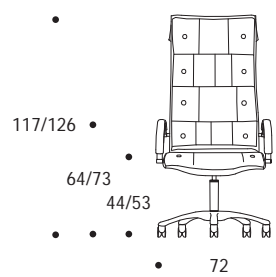

POLTRONA DIREZIONALE | EXECUTIVE ARMCHAIR

volume / volume 0,757 m<sup>3</sup>  
colli / boxes 1MASTER COLLECTION  
pp. 104/105, 107, 109

DESCRIZIONE / DESCRIPTION	CODICE / CODE	EURO / EURO
<p>poltrona direzionale girevole imbottita fissa con meccanismo oscillante e regolabile, schiena in pelle, base inox con ruote  <i>fix padded swiveling presidential armchair with swinging and adjustable mechanism, leather back, stainless steel base with castors</i></p> <p><b>rivestimento</b>  <i>finishing</i> "MicroNabuk" / "MicroNabuk"</p> <p>pelle cliente* / C.O.M. leather*            pelle cat. A / leather cat. A            pelle cat. B / leather cat. B            pelle cat. C / leather cat. C            pelle cat. D / leather cat. D</p>	PLCITY01	
<p><b>altre lavorazioni pelle</b>  <i>others leather versions</i> patchwork / patchwork</p>		sovrapprezzo / surcharge