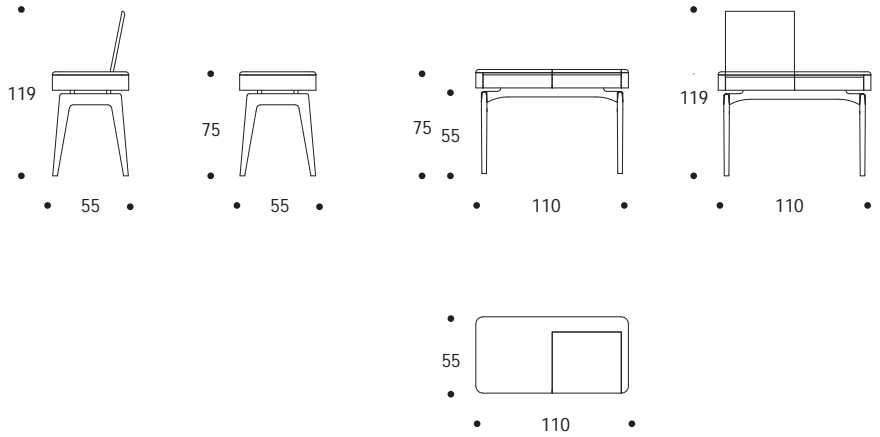

MOBILE TRUCCO | VANITY DESK

volume / *volume* 0,669 m<sup>3</sup>  
colli / *boxes* 1

BEYOND  
pp. 68, 69

CASSETTONI, COMODINI  
E MOBILI TRUCCO  
DRESSERS, NIGHTSTANDS  
AND VANITY DESKS

DESCRIZIONE / DESCRIPTION	CODICE / CODE	EURO / EURO
<p>mobile trucco in essenza wengè, 1 cassetto, piano apribile con specchio retroilluminato, dettagli in acciaio finitura nichel nero lucido  <i>wengè wooden vanity desk, 1 drawer, open lift top, mirror with backup illumination, polished black nickel details</i></p> <p><b>finitura</b>  <i>finishing</i></p> <p>palissandro opaco / <i>matt rosewood</i>                      palissandro tabacco opaco / <i>matt tobacco rosewood</i></p> <hr/> <p>altre finiture acciaio lucido  <i>others polished steel</i>                      finisings</p> <p>acciaio / <i>polished stainless steel</i></p>	<p>MTGRACE01</p>	<p>sovrapprezzo / <i>surcharge</i></p>