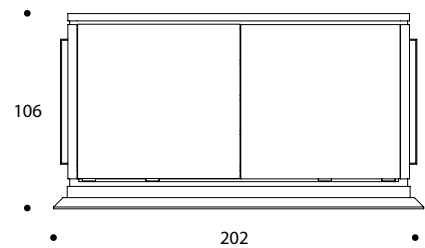

MOBILE BAR | BAR UNIT

volume / volume 2,192 m<sup>3</sup>  
colli / boxes 4

MASTER COLLECTION  
pp. 128, 135, 137

DESCRIZIONE / DESCRIPTION	CODICE / CODE	EURO / EURO
<p>mobile bar in essenza wengè, piano in marmo nero marquinia, 1 fianco estraibile portabicchieri, 1 anta complanare 1 cassetto, 1 mobiletto con ripiano, 1 ripiano, 1 frigorifero, particolari in inox spazzolato</p> <p>wengè wood bar unit with "nero marquinia" mobile top, 1 bottle container pull-out side, 1 coplanar door, 1 drawer, 1 cabinet with shelf, 1 shelf, 1 fridge, brushed stainless steel details</p>	MBHARRYS01	
<p><b>altre finiture</b> <b>other finishings</b></p> <p>palissandro opaco "lavorazione intrecciata" "interlaced pattern" <i>matt rosewood</i></p> <p>palissandro tabacco opaco "lavorazione intrecciata" "interlaced pattern" <i>matt tobacco rosewood</i></p> <p>palissandro lucido "lavorazione intrecciata" "interlaced pattern" <i>polish rosewood</i></p> <p>piuma di noce e noce / <i>burr walnut and walnut</i></p> <p>piuma di noce e noce grigia / <i>grey burr walnut and walnut</i></p>		
<p><b>finitura marmo</b> <b>marble finishing</b></p> <p>"emperador dark" / "emperador dark" "calacatta gold" / "calacatta gold" "silver wave" / "silver wave"</p>		<p>sovrapprezzo / surcharge sovrapprezzo / surcharge</p>
<p><b>finitura inox spazzolato</b> <b>brushed stainless steel finishing</b></p> <p>bronzo spazzolato / <i>brushed bronzed</i> nichel spazzolato / <i>brushed nickel</i></p>		<p>sovrapprezzo / surcharge</p>
<p>N.B. "lavorazione intrecciata" disponibile solo con essenza palissandro N.B. "interlaced pattern" available only with rosewood finish</p>		