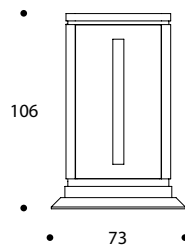

MOBILE BAR | BAR UNIT

volume / volume 2,192 m<sup>3</sup>  
colli / boxes 4

MASTER COLLECTION  
pp. 128, 135, 137

DESCRIZIONE / DESCRIPTION	CODICE / CODE	EURO / EURO
<p>mobile bar in essenza wengè, piano in marmo nero marquinia, 1 fianco estraibile portabicchieri, 1 anta complanare 1 cassetto, 1 mobiletto con ripiano, 1 ripiano, 1 frigorifero, particolari in inox spazzolato</p> <p>wengè wood bar unit with "nero marquinia" mobile top, 1 bottle container pull-out side, 1 coplanar door, 1 drawer, 1 cabinet with shelf, 1 shelf, 1 fridge, brushed stainless steel details</p>	MBHARRYS01	
<p><b>altre finiture</b> <b>other finishings</b></p> <p>palissandro opaco "lavorazione intrecciata" "interlaced pattern" <i>matt rosewood</i></p> <p>palissandro tabacco opaco "lavorazione intrecciata" "interlaced pattern" <i>matt tobacco rosewood</i></p> <p>palissandro lucido "lavorazione intrecciata" "interlaced pattern" <i>polish rosewood</i></p> <p>piuma di noce e noce / <i>burr walnut and walnut</i></p> <p>piuma di noce e noce grigia / <i>grey burr walnut and walnut</i></p>		
<p><b>finitura marmo</b> <b>marble finishing</b></p> <p>"emperador dark" / "emperador dark" "calacatta gold" / "calacatta gold" "silver wave" / "silver wave"</p>		<p>sovrapprezzo / surcharge sovrapprezzo / surcharge</p>
<p><b>finitura inox spazzolato</b> <b>brushed stainless steel finishing</b></p> <p>bronzo spazzolato / <i>brushed bronzed</i> nichel spazzolato / <i>brushed nickel</i></p>		<p>sovrapprezzo / surcharge</p>
<p>N.B. "lavorazione intrecciata" disponibile solo con essenza palissandro N.B. "interlaced pattern" available only with rosewood finish</p>		