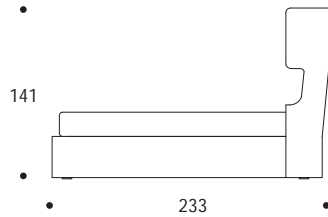

LETTO MATRIMONIALE | KING SIZE DOUBLE BED

volume / volume 2,125 m³
colli / boxes 2

LETTI
BEDS

DESCRIZIONE / DESCRIPTION	CODICE / CODE
<p>letto matrimoniale imbottito fisso completo di giroletto <i>fix padded king size bed</i></p>	LTWILLIA02
<p>rivestimento testiera <i>headboard finishing</i></p> <p>EURO / EURO</p> <p>tessuto cliente ml *10.00 / C.O.M. fabric lm *10.00 tessuto cat. B / fabric cat. B tessuto cat. C / fabric cat. C tessuto cat. D / fabric cat. D tessuto cat. E / fabric cat. E tessuto cat. F / fabric cat. F tessuto cat. G / fabric cat. G tessuto cat. LUX / fabric cat. LUX</p> <p>pelle cliente* / C.O.M. leather* pelle cat. A / leather cat. A pelle cat. B / leather cat. B pelle cat. C / leather cat. C pelle cat. D / leather cat. D</p>	<p>rivestimento giroletto <i>bedframe finishing</i></p> <p>EURO / EURO</p> <p>tessuto cliente ml *7.00 / C.O.M. fabric lm *7.00 tessuto cat. B / fabric cat. B tessuto cat. C / fabric cat. C tessuto cat. D / fabric cat. D tessuto cat. E / fabric cat. E tessuto cat. F / fabric cat. F tessuto cat. G / fabric cat. G tessuto cat. LUX / fabric cat. LUX</p> <p>pelle cliente* / C.O.M. leather* pelle cat. A / leather cat. A pelle cat. B / leather cat. B pelle cat. C / leather cat. C pelle cat. D / leather cat. D</p>

<p>optional <i>optional</i></p> <p>rete a doghe 183x198 cm <i>slatted bedspring 183x198 cm</i></p> <p>materasso 193x203 cm <i>mattress 193x203 cm</i></p> <p>meccanismo con rete ad elevazione 180x200 cm <i>lifting bed-spring mechanism 180x200 cm</i></p>	<p>CPRETE04</p> <p>CPMATERA05</p> <p>sovrapprezzo / surcharge</p>
---	---