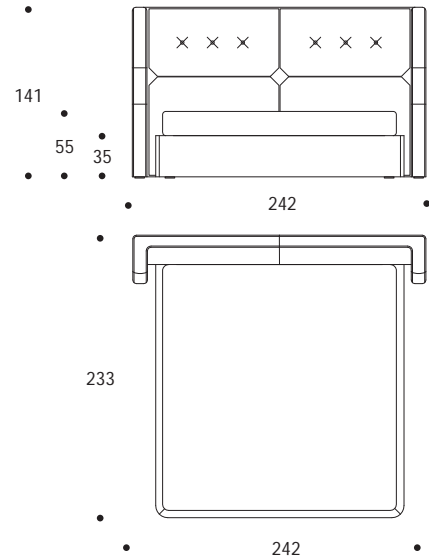

LETTO MATRIMONIALE | KING SIZE DOUBLE BED

volume / volume 2,125 m³
colli / boxes 2

LETTI
BEDS

DESCRIZIONE / DESCRIPTION	CODICE / CODE
<p>letto matrimoniale imbottito fisso completo di giroletto <i>fix padded king size bed</i></p>	LTWILLIA02
<p>rivestimento testiera <i>headboard finishing</i></p> <p>EURO / EURO</p> <p>tessuto cliente ml *10.00 / C.O.M. fabric lm *10.00 tessuto cat. B / fabric cat. B tessuto cat. C / fabric cat. C tessuto cat. D / fabric cat. D tessuto cat. E / fabric cat. E tessuto cat. F / fabric cat. F tessuto cat. G / fabric cat. G tessuto cat. LUX / fabric cat. LUX</p> <p>pelle cliente* / C.O.M. leather* pelle cat. A / leather cat. A pelle cat. B / leather cat. B pelle cat. C / leather cat. C pelle cat. D / leather cat. D</p>	<p>rivestimento giroletto <i>bedframe finishing</i></p> <p>EURO / EURO</p> <p>tessuto cliente ml *7.00 / C.O.M. fabric lm *7.00 tessuto cat. B / fabric cat. B tessuto cat. C / fabric cat. C tessuto cat. D / fabric cat. D tessuto cat. E / fabric cat. E tessuto cat. F / fabric cat. F tessuto cat. G / fabric cat. G tessuto cat. LUX / fabric cat. LUX</p> <p>pelle cliente* / C.O.M. leather* pelle cat. A / leather cat. A pelle cat. B / leather cat. B pelle cat. C / leather cat. C pelle cat. D / leather cat. D</p>

<p>optional <i>optional</i></p> <p>rete a doghe 183x198 cm <i>slatted bedspring 183x198 cm</i></p> <p>materasso 193x203 cm <i>mattress 193x203 cm</i></p> <p>meccanismo con rete ad elevazione 180x200 cm <i>lifting bed-spring mechanism 180x200 cm</i></p>	<p>CPRETE04</p> <p>CPMATERA05</p> <p>sovrapprezzo / surcharge</p>
---	---