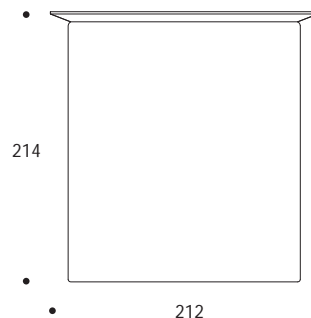

LETTO MATRIMONIALE | DOUBLE BED

volume / volume 2,036 m³
colli / boxes 2

MASTER COLLECTION
pp. 216/217, 218/219

LETTI
BEDS

DESCRIZIONE / DESCRIPTION	CODICE / CODE
---------------------------	---------------