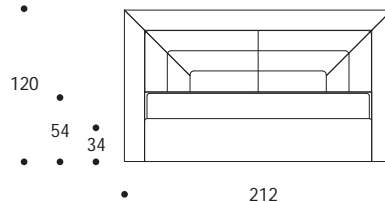

LETTO MATRIMONIALE | DOUBLE BED

volume / volume 2,036 m³
colli / boxes 2

MASTER COLLECTION
pp. 216/217, 218/219

LETTI
BEDS

DESCRIZIONE / DESCRIPTION	CODICE / CODE
---------------------------	---------------