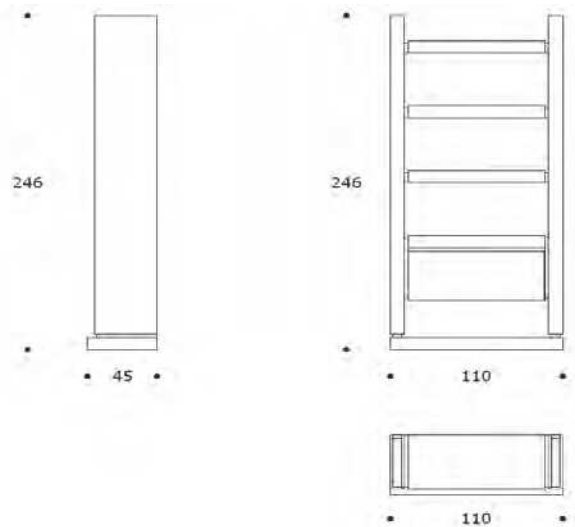

volume / volume 1,466 m<sup>3</sup>  
colli / boxes 1

DESCRIZIONE / DESCRIPTION	CODICE / CODE	EURO / EURO
<p>colonna libreria in essenza palissandro opaco o tabacco opaco, 1 cestone, 4 ripiani, dettagli in acciaio effetto satinato opaco  <i>matt rosewood or matt tobacco rosewood bookcase column, 1 jumbo drawer, 4 shelves, matt glazed effect steel details</i></p>	<p>LBLUDWIG02</p>	
<p><b>altre finiture</b> <i>other finishings</i></p>	<p>palissandro lucido / <i>polish rosewood</i>                      palissandro tabacco lucido / <i>polish tobacco rosewood</i>                      piuma di noce e noce / <i>burr walnut and walnut</i>                      piuma di noce e noce grigia / <i>grey burr walnut and w</i>                      eucalipto frisè grigio opaco / <i>matt grey frisè eucalypt</i>                      eucalipto frisè grigio lucido / <i>polish grey frisè eucalypt</i></p>	<p>sovrapprezzo / <i>surcharge</i>                      sovrapprezzo / <i>surcharge</i>                      sovrapprezzo / <i>surcharge</i>                      sovrapprezzo / <i>surcharge</i>                      sovrapprezzo / <i>surcharge</i>                      sovrapprezzo / <i>surcharge</i></p>
<p><b>finiture acciaio</b> <i>steel finishings</i></p>	<p>ghiaccio / <i>ice</i>                      miele / <i>honey</i></p>	