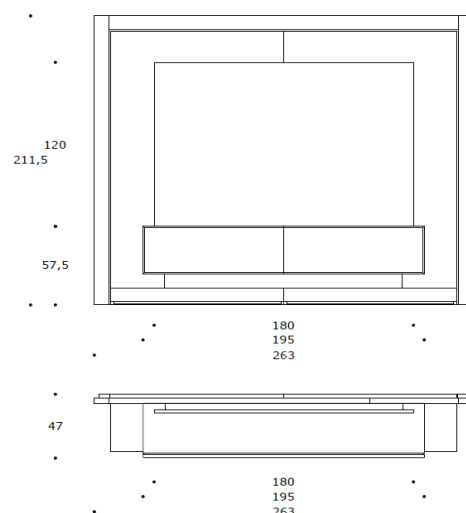

volume / volume 0,000 m<sup>3</sup>  
colli / boxes

SALONE DEL MOBILE 2018  
pp.

DESCRIZIONE / DESCRIPTION	CODICE / CODE	EURO / EURO
<p>mobile porta tv in essenza palissandro opaco o tabacco opaco, 1 contenitore con anta a ribalta e cestone, pannello porta tv in pelle o "MicroNabuk" retroilluminato. <i>matt or matt tobacco rosewood home-theatre, 1 unit with folding door and jumbo drawer, leather or "MicroNabuk" home-theatre panel with back lighting</i></p> <p><b>altre finiture</b> <b>other finishings</b></p> <p>palissandro lucido / <i>polish rosewood</i> palissandro tabacco lucido / <i>polish tobacco rosewood</i> piuma di noce e noce / <i>burr walnut and walnut</i> piuma di noce e noce grigia / <i>grey burr walnut and walnut</i> lacca lucida / <i>polish lacquer</i></p>	<p>LBLWELLO2</p> <p>sovrapprezzo / <i>surcharge</i> sovrapprezzo / <i>surcharge</i> sovrapprezzo / <i>surcharge</i> sovrapprezzo / <i>surcharge</i> sovrapprezzo / <i>surcharge</i></p>	
<p><b>altre finiture schiena</b> <b>other back finishings</b></p> <p>"MicroNabuk" / <i>"MicroNabuk"</i></p> <p>pelle cliente* / <i>C.O.M. leather*</i> pelle cat. A-B-C-D / <i>leather cat. A-B-C-D</i></p>	<p>sovrapprezzo / <i>surcharge</i></p> <p>sovrapprezzo / <i>surcharge</i> sovrapprezzo / <i>surcharge</i></p>	