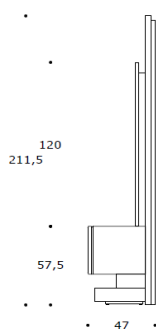

volume / volume 0,000 m<sup>3</sup>  
colli / boxes

SALONE DEL MOBILE 2018  
pp.

DESCRIZIONE / DESCRIPTION	CODICE / CODE	EURO / EURO
<p>mobile porta tv in essenza palissandro opaco o tabacco opaco, 1 contenitore con anta a ribalta e cestone, pannello porta tv in pelle o "MicroNabuk" retroilluminato. <i>matt or matt tobacco rosewood home-theatre, 1 unit with folding door and jumbo drawer, leather or "MicroNabuk" home-theatre panel with back lighting</i></p> <p><b>altre finiture</b> <b>other finishings</b></p> <p>palissandro lucido / <i>polish rosewood</i> palissandro tabacco lucido / <i>polish tobacco rosewood</i> piuma di noce e noce / <i>burr walnut and walnut</i> piuma di noce e noce grigia / <i>grey burr walnut and walnut</i> lacca lucida / <i>polish lacquer</i></p>	<p>LBLWELLO2</p> <p>sovrapprezzo / <i>surcharge</i> sovrapprezzo / <i>surcharge</i> sovrapprezzo / <i>surcharge</i> sovrapprezzo / <i>surcharge</i> sovrapprezzo / <i>surcharge</i></p>	
<p><b>altre finiture schiena</b> <b>other back finishings</b></p> <p>"MicroNabuk" / <i>"MicroNabuk"</i></p> <p>pelle cliente* / <i>C.O.M. leather*</i> pelle cat. A-B-C-D / <i>leather cat. A-B-C-D</i></p>	<p>sovrapprezzo / <i>surcharge</i></p> <p>sovrapprezzo / <i>surcharge</i> sovrapprezzo / <i>surcharge</i></p>	