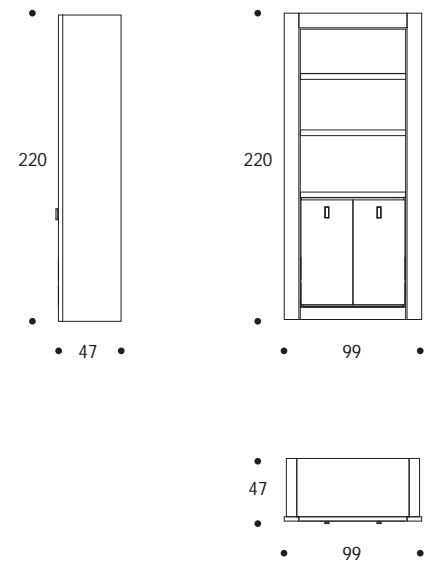

COLONNA LIBRERIA | BOOKCASE COLUMN

volume / volume 1,700 m<sup>3</sup>  
colli / boxes 3

MASTER COLLECTION  
pp. 18/19, 20/21, 62/63, 73, 78

LIBRERIE / ESPOSITORI / PORTA TV,  
MOBILI BAR E CONTENITORI  
BOOKCASES / SHOWCASES, HOME  
THEATRES, BAR UNITS AND CABINETS

DESCRIZIONE / DESCRIPTION	CODICE / CODE	EURO / EURO
colonna libreria in essenza wengè, 2 ante, 2 ripiani superiori, maniglie in acciaio finitura nichel nero lucido con inserto in pelle <i>wengè wood bookcase column, 2 doors, 2 upper shelves, polished black nickel steel handles with leather details</i>	LBDUKE02	
<b>altre finiture</b> <i>others finishings</i>		
palissandro opaco / <i>matt rosewood</i>		
palissandro lucido / <i>polish rosewood</i>		
palissandro tabacco opaco / <i>matt tobacco rosewood</i>		
palissandro tabacco lucido / <i>polish tobacco rosewood</i>		
piuma di noce e noce / <i>burr walnut and walnut</i>		
piuma di noce e noce grigia / <i>grey burr walnut and walnut</i>		
<b>optional</b> <i>optional</i>		
illuminazione / <i>lighting</i>		sovrapprezzo / <i>surcharge</i>
profilo cornice acciaio finitura nichel nero lucido <i>polished black nickel steel edge frame</i>		sovrapprezzo / <i>surcharge</i>
profilo cornice e mensole acciaio finitura nichel nero lucido <i>polished black nickel steel edge frame and shelves</i>		sovrapprezzo / <i>surcharge</i>
<b>altre finiture acciaio lucido</b> <i>others polished steel finishings</i>		
maniglie acciaio / <i>polished stainless steel handles</i>		sovrapprezzo / <i>surcharge</i>
maniglie e profilo cornice acciaio <i>polished stainless steel handles and edge frame</i>		sovrapprezzo / <i>surcharge</i>
maniglie, profilo cornice e mensole acciaio <i>polished stainless steel handles, edge and shelves</i>		sovrapprezzo / <i>surcharge</i>