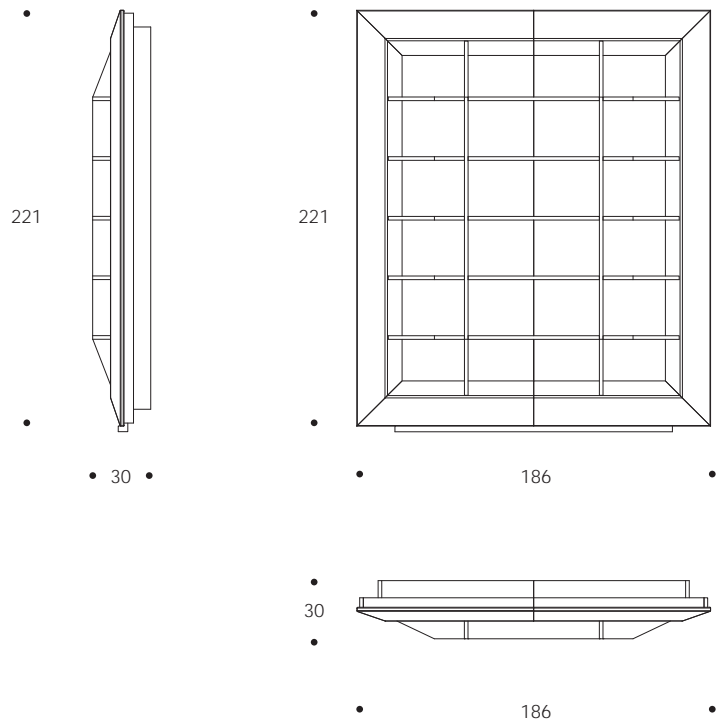

LIBRERIA/ESPOSITORE | BOOKCASE/SHOWCASE

volume / volume 1,550 m³
colli / boxes 3

MASTER COLLECTION
pp. 104/105, 110

DESCRIZIONE / DESCRIPTION	CODICE / CODE	EURO / EURO
<p>mobile espositore in essenza wengè, cornice esterna in pelle o "MicroNabuk", 5 ripiani in essenza wengè wood bookcase/showcase, outer leather or "MicroNabuk" frame, 5 wooden shelves</p>	LBBISPY02	
<p>pelle cornice <i>frame finishing</i></p> <p>"MicroNabuk" / "MicroNabuk"</p> <p>pelle cliente* / C.O.M. leather* pelle cat. A-B-C-D / leather cat. A-B-C-D</p>		
<p>altre finiture <i>others finishings</i></p> <p>palissandro opaco / matt rosewood palissandro lucido / polish rosewood palissandro tabacco opaco / matt tobacco rosewood palissandro tabacco lucido / polish tobacco rosewood piuma di noce e noce / burr walnut and walnut piuma di noce e noce grigia / grey burr walnut and walnut</p>		<p>sovrapprezzo / surcharge sovrapprezzo / surcharge sovrapprezzo / surcharge sovrapprezzo / surcharge sovrapprezzo / surcharge sovrapprezzo / surcharge</p>
<p>finitura schiena <i>back finishing</i></p> <p>"MicroNabuk" / "MicroNabuk"</p> <p>pelle cliente* / C.O.M. leather* pelle cat. A-B-C-D / leather cat. A-B-C-D</p>		<p>sovrapprezzo / surcharge sovrapprezzo / surcharge sovrapprezzo / surcharge</p>
<p>optional / optional</p> <p>impianto retroilluminante / lighting pipe</p>		<p>sovrapprezzo / surcharge</p>