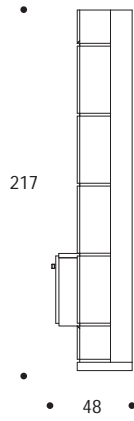

MOBILE PORTA TV | HOME THEATRE

volume / volume 2,356 m³
colli / boxes 3

DESCRIZIONE / DESCRIPTION	CODICE / CODE	EURO / EURO
<p>mobile porta TV in essenza wengè, mobiletto 2 ante con cassetto interno, maniglie in acciaio finitura nichel nero lucido <i>wengè wood home theatre, unit with 2 doors and inside drawer, polished black nickel handles</i></p> <p>altre finiture <i>others finishings</i></p> <p>palissandro opaco / <i>matt rosewood</i> palissandro lucido / <i>polish rosewood</i> palissandro tabacco opaco / <i>matt tobacco rosewood</i> palissandro tabacco lucido / <i>polish tobacco rosewood</i> piuma di noce e noce / <i>burr walnut and walnut</i> piuma di noce e noce grigia / <i>grey burr walnut and walnut</i> noce canaletto frisé e noce canaletto opaco <i>matt canaletto frisé walnut and canaletto walnut</i> noce canaletto frisé e noce canaletto lucido <i>polish canaletto frisé walnut and canaletto walnut</i></p>	LBBIBLO01TV	
<p>altre finiture schiena <i>others back finishing</i></p> <p>"MicroNabuk" / "MicroNabuk"</p> <p>pelle cliente* / <i>C.O.M. leather*</i> pelle cat. A-B-C-D / <i>leather cat. A-B-C-D</i></p>		<p>sovrapprezzo / <i>surcharge</i></p> <p>sovrapprezzo / <i>surcharge</i> sovrapprezzo / <i>surcharge</i></p>
<p>altre finiture acciaio lucido <i>others polished steel finishings</i></p> <p>acciaio / <i>polished stainless steel</i></p>		<p>sovrapprezzo / <i>surcharge</i></p>