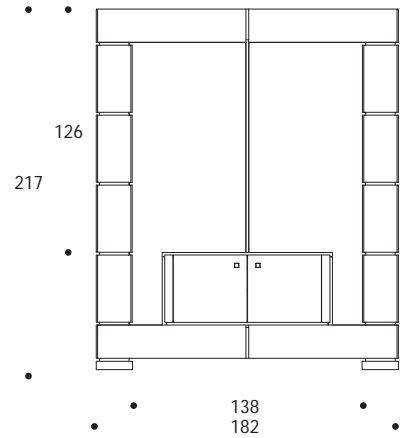

MOBILE PORTA TV | HOME THEATRE

volume / volume 2,356 m³
colli / boxes 3

DESCRIZIONE / DESCRIPTION	CODICE / CODE	EURO / EURO
<p>mobile porta TV in essenza wengè, mobiletto 2 ante con cassetto interno, maniglie in acciaio finitura nichel nero lucido <i>wengè wood home theatre, unit with 2 doors and inside drawer, polished black nickel handles</i></p> <p>altre finiture <i>others finishings</i></p> <p>palissandro opaco / <i>matt rosewood</i> palissandro lucido / <i>polish rosewood</i> palissandro tabacco opaco / <i>matt tobacco rosewood</i> palissandro tabacco lucido / <i>polish tobacco rosewood</i> piuma di noce e noce / <i>burr walnut and walnut</i> piuma di noce e noce grigia / <i>grey burr walnut and walnut</i> noce canaletto frisé e noce canaletto opaco <i>matt canaletto frisé walnut and canaletto walnut</i> noce canaletto frisé e noce canaletto lucido <i>polish canaletto frisé walnut and canaletto walnut</i></p>	LBBIBLO01TV	
<p>altre finiture schiena <i>others back finishing</i></p> <p>"MicroNabuk" / "MicroNabuk"</p> <p>pelle cliente* / <i>C.O.M. leather*</i> pelle cat. A-B-C-D / <i>leather cat. A-B-C-D</i></p>		<p>sovrapprezzo / <i>surcharge</i></p> <p>sovrapprezzo / <i>surcharge</i> sovrapprezzo / <i>surcharge</i></p>
<p>altre finiture acciaio lucido <i>others polished steel finishings</i></p> <p>acciaio / <i>polished stainless steel</i></p>		<p>sovrapprezzo / <i>surcharge</i></p>