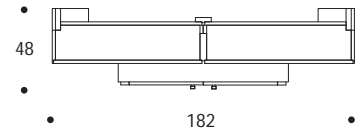

MOBILE PORTA TV | HOME THEATRE

volume / volume 2,356 m³
colli / boxes 3

DESCRIZIONE / DESCRIPTION	CODICE / CODE	EURO / EURO
<p>mobile porta TV in essenza wengè, mobiletto 2 ante con cassetto interno, maniglie in acciaio finitura nichel nero lucido <i>wengè wood home theatre, unit with 2 doors and inside drawer, polished black nickel handles</i></p> <p>altre finiture <i>others finishings</i></p> <p>palissandro opaco / <i>matt rosewood</i> palissandro lucido / <i>polish rosewood</i> palissandro tabacco opaco / <i>matt tobacco rosewood</i> palissandro tabacco lucido / <i>polish tobacco rosewood</i> piuma di noce e noce / <i>burr walnut and walnut</i> piuma di noce e noce grigia / <i>grey burr walnut and walnut</i> noce canaletto frisé e noce canaletto opaco <i>matt canaletto frisé walnut and canaletto walnut</i> noce canaletto frisé e noce canaletto lucido <i>polish canaletto frisé walnut and canaletto walnut</i></p>	LBBIBLO01TV	
<p>altre finiture schiena <i>others back finishing</i></p> <p>"MicroNabuk" / "MicroNabuk"</p> <p>pelle cliente* / <i>C.O.M. leather*</i> pelle cat. A-B-C-D / <i>leather cat. A-B-C-D</i></p>		<p>sovrapprezzo / <i>surcharge</i></p> <p>sovrapprezzo / <i>surcharge</i> sovrapprezzo / <i>surcharge</i></p>
<p>altre finiture acciaio lucido <i>others polished steel finishings</i></p> <p>acciaio / <i>polished stainless steel</i></p>		<p>sovrapprezzo / <i>surcharge</i></p>