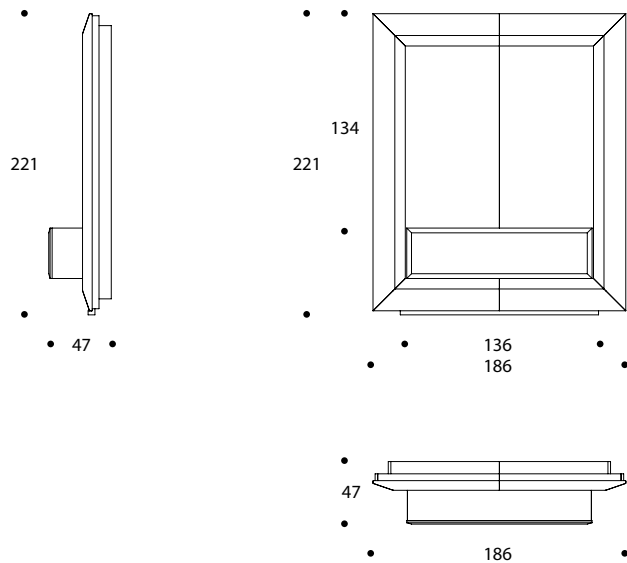

MOBILE PORTA TV | HOME THEATRE

volume / volume 1,810 m<sup>3</sup>  
colli / boxes 3

MASTER COLLECTION  
pp. 18/19, 20/21

DESCRIZIONE / DESCRIPTION	CODICE / CODE	EURO / EURO
mobile porta tv in essenza wengè, cornice esterna in pelle, 1 contenitore con anta e ribalta, 2 cassetti interni, vano a giorno wengè wood home theatre, external leather frame, 1 unit with folding door, 2 inside drawers, open compartment	LBANTEPR03	
<b>pelle cornice</b> <b>frame finishing</b>	pelle cliente / C.O.M. leather pelle cat. A-B-C-D / leather cat. A-B-C-D	
<b>altre finiture</b> <b>other finishings</b>	palissandro opaco / matt rosewood palissandro tabacco opaco / matt tobacco rosewood palissandro lucido / polish rosewood piuma di noce e noce / burr walnut and walnut piuma di noce e noce grigia / grey burr walnut and walnut	sovrapprezzo / surcharge sovrapprezzo / surcharge sovrapprezzo / surcharge sovrapprezzo / surcharge sovrapprezzo / surcharge
<b>finitura schiena</b> <b>back finishing</b>	pelle cliente / C.O.M. leather pelle cat. A-B-C-D / leather cat. A-B-C-D	sovrapprezzo / surcharge sovrapprezzo / surcharge
<b>optional / optional</b>	impianto retroilluminante / back lighting pipe	sovrapprezzo / surcharge
<b>N.B. finitura cornice interna inox bronzato in abbinamento solo con piuma di noce</b> <b>N.B. bronzed stainless steel inside frame finishing available only with burr walnut and grey burr walnut</b>		
<b>N.B. finitura cornice interna inox nichelato in abbinamento solo con piuma di noce grigia</b> <b>N.B. nickel stainless steel inside frame finishing available only with grey burr walnut</b>		