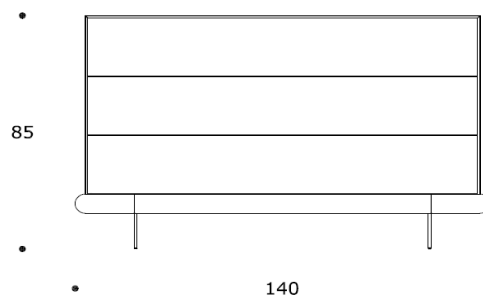

CASSETTONE | *DRESSER*

volume / *volume* 0,810 m³
colli / *boxes* 1

CASSETTONI, COMODINI E MOBILI TRUCCO
DRESSERS, NIGHTSTANDS AND VANITY DESKS

DESCRIZIONE / <i>DESCRIPTION</i>	CODICE / <i>CODE</i>	EURO / <i>EURO</i>
<p>cassettoni in essenza di frassino laccato opaco, 3 cassetti, profili in massello di frassino, piedi in acciaio laccato opaco <i>matt lacquered ash wood dresser, 3 drawers, solid ash wood details, matt lacquered steel legs</i></p> <p>finiture struttura <i>structure finishings</i></p> <p>beige / <i>beige</i> blu / <i>blue</i> bordeaux / <i>bordeaux</i> grigio / <i>grey</i> grigio seta / <i>silk grey</i> verde / <i>green</i></p>	CAKIDA02	