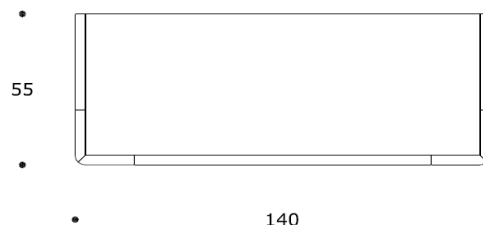

CASSETTONE | *DRESSER*

volume / *volume* 0,810 m³
colli / *boxes* 1

CASSETTONI, COMODINI E MOBILI TRUCCO
DRESSERS, NIGHTSTANDS AND VANITY DESKS

DESCRIZIONE / <i>DESCRIPTION</i>	CODICE / <i>CODE</i>	EURO / <i>EURO</i>
<p>cassettoni in essenza di frassino laccato opaco, 3 cassetti, profili in massello di frassino, piedi in acciaio laccato opaco <i>matt lacquered ash wood dresser, 3 drawers, solid ash wood details, matt lacquered steel legs</i></p> <p>finiture struttura <i>structure finishings</i></p> <p>beige / <i>beige</i> blu / <i>blue</i> bordeaux / <i>bordeaux</i> grigio / <i>grey</i> grigio seta / <i>silk grey</i> verde / <i>green</i></p>	CAKIDA02	