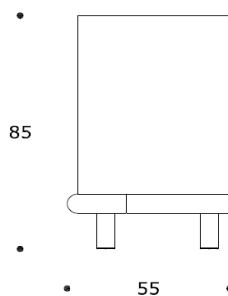

CASSETTONE | *DRESSER*

volume / *volume* 0,810 m³
colli / *boxes* 1

CASSETTONI, COMODINI E MOBILI TRUCCO
DRESSERS, NIGHTSTANDS AND VANITY DESKS

DESCRIZIONE / <i>DESCRIPTION</i>	CODICE / <i>CODE</i>	EURO / <i>EURO</i>
<p>cassettoni in essenza di frassino laccato opaco, 3 cassetti, profili in massello di frassino, piedi in acciaio laccato opaco <i>matt lacquered ash wood dresser, 3 drawers, solid ash wood details, matt lacquered steel legs</i></p> <p>finiture struttura <i>structure finishings</i></p> <p>beige / <i>beige</i> blu / <i>blue</i> bordeaux / <i>bordeaux</i> grigio / <i>grey</i> grigio seta / <i>silk grey</i> verde / <i>green</i></p>	CAKIDA02	