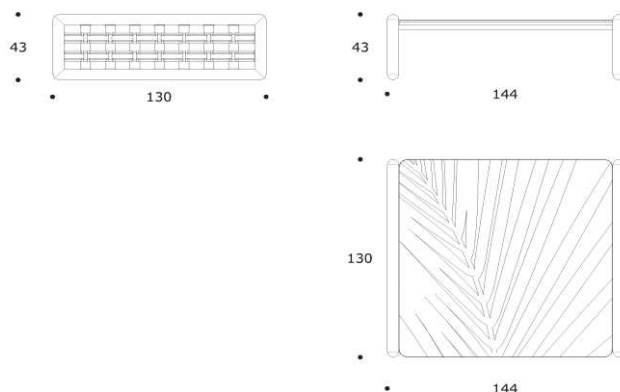

HARRIET 130 | TVHARRIE01

TAVOLO BASSO | COFFEE TABLE

volume / volume 1.993 m³
colli / boxes 2

DESCRIZIONE / DESCRIPTION

CODICE / CODE

EURO / EURO

tavolo basso in massello di frassino tinto con particolari in cuoio intrecciato,
piano in cristallo temperato bronzo 130x130 cm sp.mm.12
*tinted solid ash wood coffee table with woven hide details, bronze tempered glass top
130x130 cm. mm.12 th.*

ceramica "Calce bianco", sp. 12 mm /
"Calce bianco" ceramic top, 12 mm th.

sovrapprezzo / *surcharge*

cristallo "Decoro foglia", sp. 12 mm /
"Decoro foglia" tempered glass top, 12 mm th.

sovrapprezzo / *surcharge*