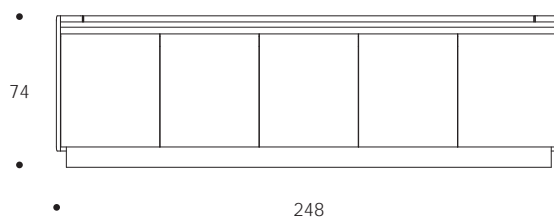

CREDENZA | *SIDEBOARD*

volume / *volume* 1,349 m<sup>3</sup>  
colli / *boxes* 2

CREDENZE  
SIDEBOARDS

DESCRIZIONE / <i>DESCRIPTION</i>	CODICE / <i>CODE</i>	EURO / <i>EURO</i>
credenza in essenza wengè, 5 ante, 2 cassetti, 3 ripiani, dettagli in acciaio finitura nichel nero lucido <i>wengè wood sideboard, 5 doors, 2 drawers, 3 shelves, polished black nickel details</i>	CRMAYSON09	
<b>altre finiture</b> <i>others finishings</i>	palissandro opaco / <i>matt rosewood</i> palissandro tabacco opaco / <i>matt tobacco rosewood</i>	
<b>altra finitura struttura</b> <i>others structure finishing</i>	pelle cliente* / <i>C.O.M. leather*</i> pelle cat. A-B-C-D / <i>leather cat. A-B-C-D</i>	sovrapprezzo / <i>surcharge</i> sovrapprezzo / <i>surcharge</i>
<b>altre finiture acciaio lucido</b> <i>others polished steel finishings</i>	acciaio / <i>polished stainless steel</i>	sovrapprezzo / <i>surcharge</i>