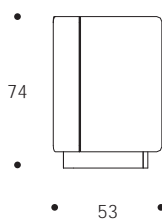

CREDENZA | *SIDEBOARD*

volume / *volume* 1,349 m<sup>3</sup>  
colli / *boxes* 2

CREDENZE  
SIDEBOARDS

DESCRIZIONE / <i>DESCRIPTION</i>	CODICE / <i>CODE</i>	EURO / <i>EURO</i>
credenza in essenza wengè, 5 ante, 2 cassetti, 3 ripiani, dettagli in acciaio finitura nichel nero lucido <i>wengè wood sideboard, 5 doors, 2 drawers, 3 shelves, polished black nickel details</i>	CRMAYSON09	
<b>altre finiture</b> <i>others finishings</i>	palissandro opaco / <i>matt rosewood</i> palissandro tabacco opaco / <i>matt tobacco rosewood</i>	
<b>altra finitura struttura</b> <i>others structure finishing</i>	pelle cliente* / <i>C.O.M. leather*</i> pelle cat. A-B-C-D / <i>leather cat. A-B-C-D</i>	sovrapprezzo / <i>surcharge</i> sovrapprezzo / <i>surcharge</i>
<b>altre finiture acciaio lucido</b> <i>others polished steel finishings</i>	acciaio / <i>polished stainless steel</i>	sovrapprezzo / <i>surcharge</i>