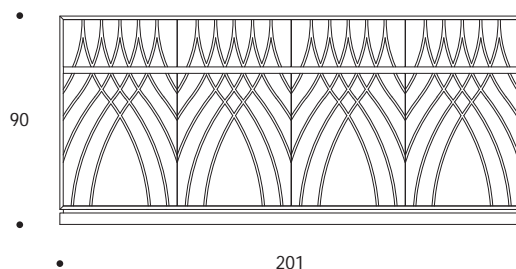

CREDENZA | *SIDEBOARD*

volume / *volume* 1,265 m³
colli / *boxes* 2

DESCRIZIONE / <i>DESCRIPTION</i>	CODICE / <i>CODE</i>	EURO / <i>EURO</i>
<p>credenza in essenza noce canaletto frisè opaco con n. 4 ante e n. 4 cassetti in pelle "Florida", interno noce tinto. matt <i>canaletto frisè walnut sideboard with n. 4 "Florida" leather doors and n. 4 "Florida" leather drawers, inner tinted walnut.</i></p> <p>altre finiture struttura <i>other structure finishing</i></p> <p>palissandro opaco / <i>matt rosewood</i> palissandro lucido / <i>polish rosewood</i> palissandro tabacco opaco / <i>matt tobacco rosewood</i> palissandro tabacco lucido / <i>polish tobacco rosewood</i> noce / <i>walnut</i> noce grigia / <i>grey walnut</i> noce canaletto frisè lucido / <i>polish canaletto frise' walnut</i> lacca lucida / <i>polish lacquer</i></p>	CRJERSEY02	<p>sovrapprezzo / <i>surcharge</i> sovrapprezzo / <i>surcharge</i> sovrapprezzo / <i>surcharge</i> sovrapprezzo / <i>surcharge</i> sovrapprezzo / <i>surcharge</i> sovrapprezzo / <i>surcharge</i> sovrapprezzo / <i>surcharge</i> sovrapprezzo / <i>surcharge</i></p>