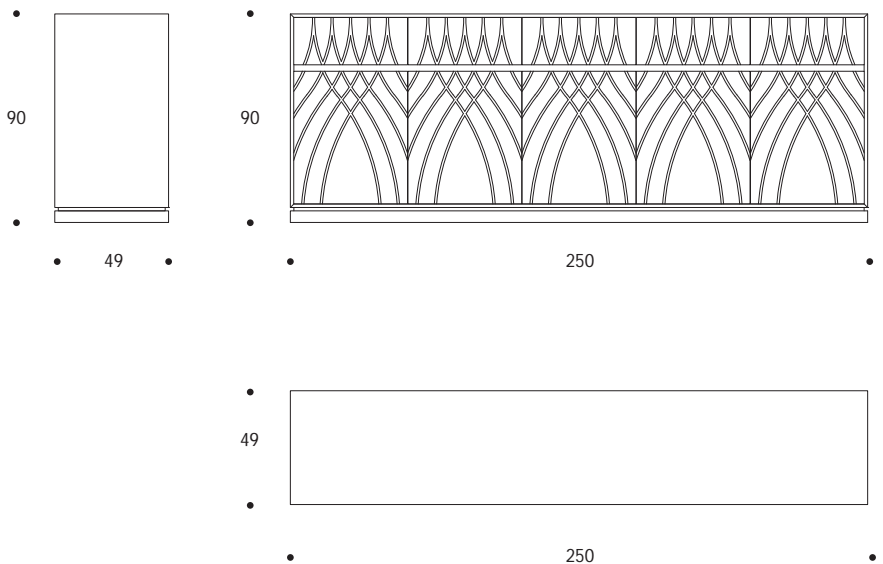

CREDENZA | *SIDEBOARD*

volume / *volume* 1,540 m³
colli / *boxes* 2

CONTRAST
pp. 36/37, 38

DESCRIZIONE / *DESCRIPTION*

CODICE / *CODE*

EURO / *EURO*

credenza in essenza noce canaletto frisè opaco con n. 5 ante e n. 5 cassetti in pelle "Florida", interno noce tinto.
matt canaletto frisè walnut sideboard with n. 5 "Florida" leather doors and n. 5 "Florida" leather drawers, inner tinted walnut.