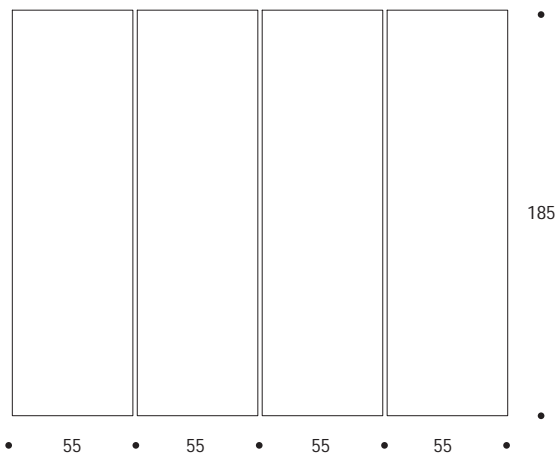

volume / *volume* 0,131 m³
 colli / *boxes* 2

MASTER COLLECTION
 pp. 129, 130/131

DESCRIZIONE / <i>DESCRIPTION</i>	CODICE / <i>CODE</i>	EURO / <i>EURO</i>
set 4 pannelli decorativi rettangolari con cornice in legno tinto wengè <i>set 4 rectangular decorative panels with wengè tinted wooden frame</i>	CPDECO01	