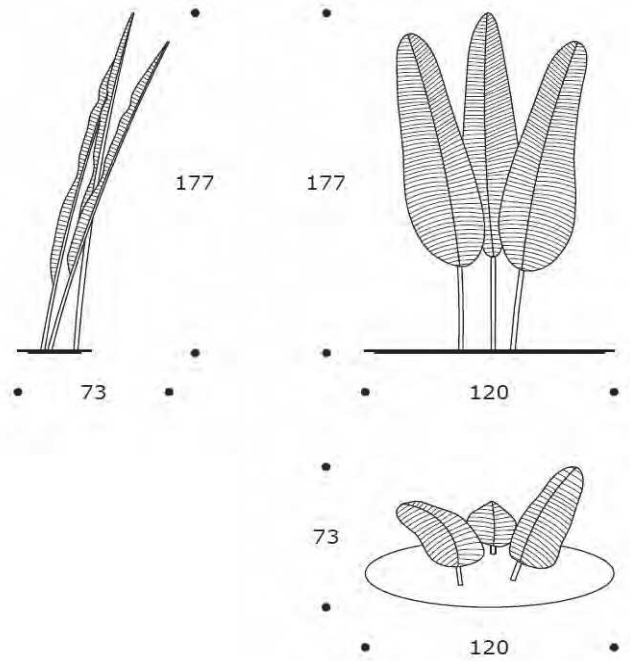

volume / volume 1,850 m³
colli / boxes 1

DESCRIZIONE / DESCRIPTION	CODICE / CODE	EURO / EURO
paravento in acciaio finitura nero spazzolato brushed black finishing steel screen	CPCARRILL01	
finitura finishing	nero / black	