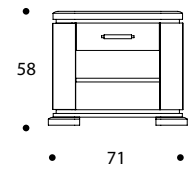

COMODINO | NIGHTSTAND

volume / volume 0,298 m³
colli / boxes 1

MASTER COLLECTION
pp. 56/57, 58

CASSETTONI, COMODINI
E MOBILI TRUCCO
DRESSERS, NIGHTSTANDS
AND VANITY DESKS

DESCRIZIONE / DESCRIPTION	CODICE / CODE	EURO / EURO
comodino in essenza wengé, fianchi in pelle, 1 ripiano, 1 cassetto, particolari in inox spazzolato <i>wengé wood nightstand, leather sides, 1 shelf, 1 drawer, brushed stainless steel details</i>	COERMETE01	
pelle rivestimento leather finishing	pelle cliente / <i>C.O.M. leather</i> pelle cat. A-B-C-D / <i>leather cat. A-B-C-D</i>	
altre finiture struttura other structure finishings	palissandro opaco / <i>matt rosewood</i> palissandro tabacco opaco / <i>matt tobacco rosewood</i> palissandro lucido / <i>polish rosewood</i> piuma di noce e noce / <i>burr walnut and walnut</i> piuma di noce e noce grigia / <i>grey burr walnut and walnut</i>	sovrapprezzo / <i>surcharge</i> sovrapprezzo / <i>surcharge</i> sovrapprezzo / <i>surcharge</i> sovrapprezzo / <i>surcharge</i> sovrapprezzo / <i>surcharge</i>
finitura inox spazzolato brushed stainless steel finishing	brunito spazzolato / <i>brushed bronzed</i> nichel spazzolato / <i>brushed nickel</i>	sovrapprezzo / <i>surcharge</i>