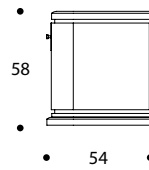

COMODINO | NIGHTSTAND

volume / volume 0,298 m³
colli / boxes 1

MASTER COLLECTION
pp. 56/57, 58

CASSETTONI, COMODINI
E MOBILI TRUCCO
DRESSERS, NIGHTSTANDS
AND VANITY DESKS

DESCRIZIONE / DESCRIPTION	CODICE / CODE	EURO / EURO
comodino in essenza wengé, fianchi in pelle, 1 ripiano, 1 cassetto, particolari in inox spazzolato <i>wengé wood nightstand, leather sides, 1 shelf, 1 drawer, brushed stainless steel details</i>	COERMETE01	
pelle rivestimento leather finishing	pelle cliente / <i>C.O.M. leather</i> pelle cat. A-B-C-D / <i>leather cat. A-B-C-D</i>	
altre finiture struttura other structure finishings	palissandro opaco / <i>matt rosewood</i> palissandro tabacco opaco / <i>matt tobacco rosewood</i> palissandro lucido / <i>polish rosewood</i> piuma di noce e noce / <i>burr walnut and walnut</i> piuma di noce e noce grigia / <i>grey burr walnut and walnut</i>	sovrapprezzo / <i>surcharge</i> sovrapprezzo / <i>surcharge</i> sovrapprezzo / <i>surcharge</i> sovrapprezzo / <i>surcharge</i> sovrapprezzo / <i>surcharge</i>
finitura inox spazzolato brushed stainless steel finishing	brunito spazzolato / <i>brushed bronzed</i> nichel spazzolato / <i>brushed nickel</i>	sovrapprezzo / <i>surcharge</i>