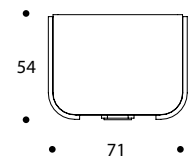

COMODINO | NIGHTSTAND

volume / volume 0,298 m³
colli / boxes 1

MASTER COLLECTION
pp. 56/57, 58

CASSETTONI, COMODINI
E MOBILI TRUCCO
DRESSERS, NIGHTSTANDS
AND VANITY DESKS

DESCRIZIONE / DESCRIPTION	CODICE / CODE	EURO / EURO
comodino in essenza wengé, fianchi in pelle, 1 ripiano, 1 cassetto, particolari in inox spazzolato <i>wengé wood nightstand, leather sides, 1 shelf, 1 drawer, brushed stainless steel details</i>	COERMETE01	
pelle rivestimento leather finishing	pelle cliente / <i>C.O.M. leather</i> pelle cat. A-B-C-D / <i>leather cat. A-B-C-D</i>	
altre finiture struttura other structure finishings	palissandro opaco / <i>matt rosewood</i> palissandro tabacco opaco / <i>matt tobacco rosewood</i> palissandro lucido / <i>polish rosewood</i> piuma di noce e noce / <i>burr walnut and walnut</i> piuma di noce e noce grigia / <i>grey burr walnut and walnut</i>	sovrapprezzo / <i>surcharge</i> sovrapprezzo / <i>surcharge</i> sovrapprezzo / <i>surcharge</i> sovrapprezzo / <i>surcharge</i> sovrapprezzo / <i>surcharge</i>
finitura inox spazzolato brushed stainless steel finishing	brunito spazzolato / <i>brushed bronzed</i> nichel spazzolato / <i>brushed nickel</i>	sovrapprezzo / <i>surcharge</i>