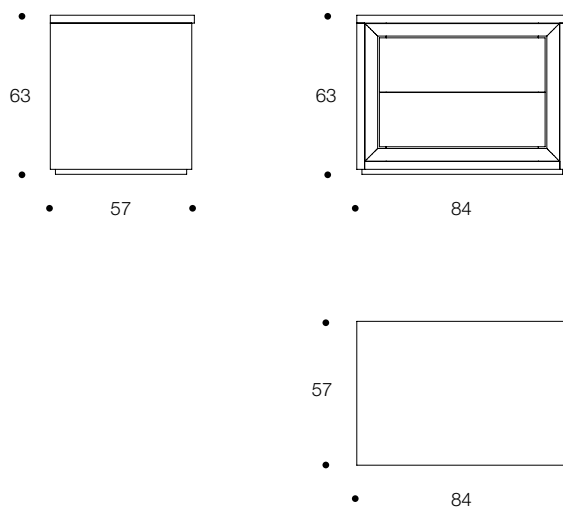

COMODINO | NIGHTSTAND

volume / volume 0,417 m³
colli / boxes 1

MASTER COLLECTION

pp. 31, 32

DESCRIZIONE / DESCRIPTION	CODICE / CODE	EURO / EURO
comodino in essenza wengè, cornice in pelle, 2 cassetti <i>wengè wood nightstand, leather frame, 2 drawers</i>	CODOMINO04	
pelle rivestimento cornice frame leather finishing	pelle cliente / C.O.M. leather pelle cat. A-B-C-D / leather cat. A-B-C-D	
altre finiture other finishings	palissandro opaco / matt rosewood palissandro tabacco opaco / matt tobacco rosewood palissandro lucido / polish rosewood piuma di noce e noce / burr walnut and walnut piuma di noce e noce grigia / grey burr walnut and walnut	sovrapprezzo / surcharge sovrapprezzo / surcharge sovrapprezzo / surcharge sovrapprezzo / surcharge sovrapprezzo / surcharge