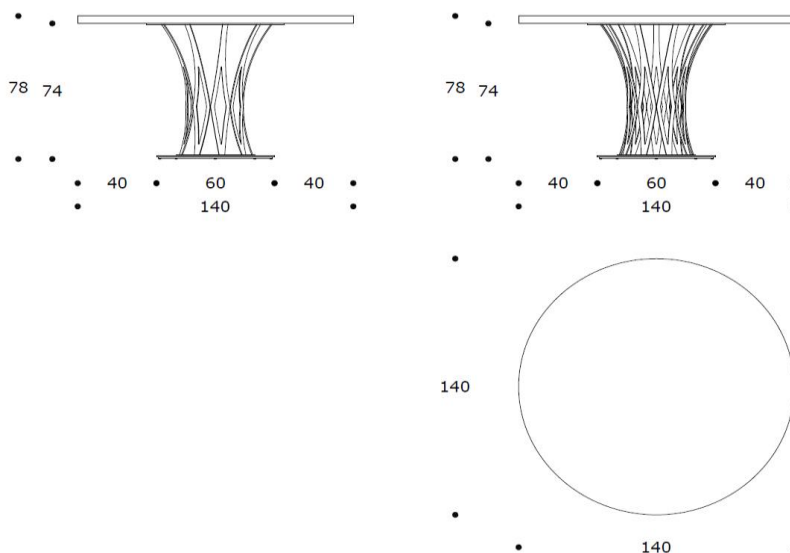

CHAMBORD | TVCHAMBO01

TAVOLO PRANZO | DINING TABLE

TAVOLI
TABLES

volume / volume 1,599 m³
colli / boxes 2

DESCRIZIONE / DESCRIPTION

CODICE / CODE

EURO / EURO

tavolo alto con base in acciaio nichel nero lucido, piano in essenza palissandro opaco o tabacco opaco
high table with polished black nickel steel base, matt rosewood or matt tobacco rosewood top