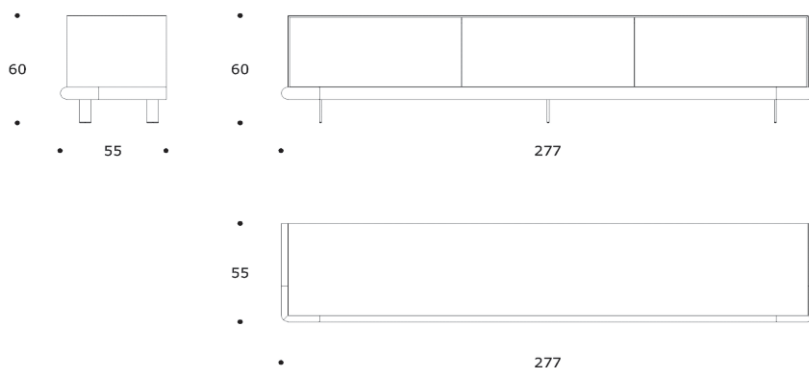

CASSIDY 280 | CRCASSID01

MOBILE CONTENITORE | *CABINET*

volume / *volume* 1,111 m³
colli / *boxes* 2

DESCRIZIONE / *DESCRIPTION*

CODICE / *CODE*

EURO / *EURO*

mobile contenitore in essenza di frassino laccato opaco, 3 cestoni, profili in massello di frassino tinto, piedi in acciaio laccato opaco
matt lacquered ash wood cabinet, 3 jumbo drawers, tinted solid ash wood details, matt lacquer steel legs

CRCASSID01

finiture struttura
structure finishings

beige / beige
blu / blue
bordeaux / *bordeaux*
grigio / *grey*
grigio seta / *silk grey*
verde / *green*

finitura massiccio di frassino
solid ash wood finishing

miele / *honey*
moka / *moka*