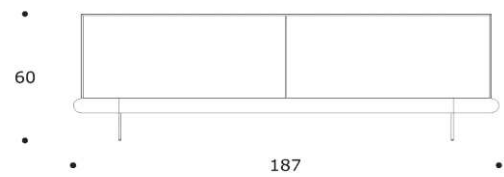

volume / volume 0,761 m<sup>3</sup>  
colli / boxes 2

DESCRIZIONE / DESCRIPTION

CODICE / CODE

EURO / EURO

mobile contenitore in essenza di frassino laccato opaco, 2 cestoni, profili in massello di frassino tinto, piedi in acciaio laccato opaco  
*matt lacquered ash wood cabinet, 2 jumbo drawers, tinted solid ash wood details, matt lacquer steel legs*

# CASSIDY 207 HIGH | CRCASSID03

CREDENZA | CABINET

volume / volume 0,000 m<sup>3</sup>  
colli / boxes 2

DESCRIZIONE / DESCRIPTION

CODICE / CODE

EURO / EURO

credenza in essenza di frassino laccato opaco, 4 ante, 2 cassetti, profili in massello di frassino tinto, piedi in acciaio laccato opaco  
*matt lacquered ash wood sideboard, 4 doors, 2 drawers, tinted solid ash wood details, matt lacquer steel legs*