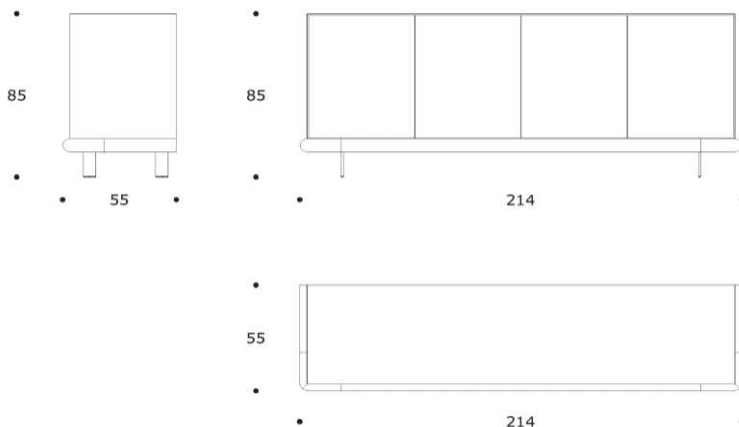

volume / volume 0,761 m<sup>3</sup>  
colli / boxes 2

DESCRIZIONE / DESCRIPTION

CODICE / CODE

EURO / EURO

mobile contenitore in essenza di frassino laccato opaco, 2 cestoni, profili in massello di frassino tinto, piedi in acciaio laccato opaco  
*matt lacquered ash wood cabinet, 2 jumbo drawers, tinted solid ash wood details, matt lacquer steel legs*

CRCASSID02

**finiture struttura**  
**structure finishings**

beige / beige  
 blu / blue  
 bordeaux / bordeaux  
 grigio / grey  
 grigio seta / silk grey  
 verde / green

**finitura massiccio di frassino**  
**solid ash wood finishing**

# CASSIDY 207 HIGH | CRCASSID03

CREDENZA | CABINET

volume / volume 0,000 m<sup>3</sup>  
colli / boxes 2

DESCRIZIONE / DESCRIPTION

CODICE / CODE

EURO / EURO

credenza in essenza di frassino laccato opaco, 4 ante, 2 cassetti, profili in massello di frassino tinto, piedi in acciaio laccato opaco  
*matt lacquered ash wood sideboard, 4 doors, 2 drawers, tinted solid ash wood details, matt lacquer steel legs*