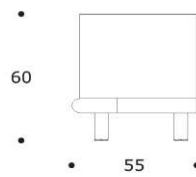

volume / volume 0,761 m<sup>3</sup>  
colli / boxes 2

DESCRIZIONE / DESCRIPTION

CODICE / CODE

EURO / EURO

mobile contenitore in essenza di frassino laccato opaco, 2 cestoni, profili in massello di frassino tinto, piedi in acciaio laccato opaco  
*matt lacquered ash wood cabinet, 2 jumbo drawers, tinted solid ash wood details, matt lacquer steel legs*