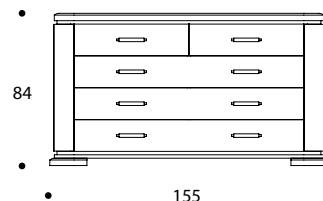

CASSETTONE | DRESSER

volume / volume 0,816 m³
colli / boxes 1

MASTER COLLECTION
pp. 57, 60

DESCRIZIONE / DESCRIPTION	CODICE / CODE	EURO / EURO
<p>cassettone in essenza wengè, fianchi in pelle, 5 cassetti, particolari in inox spazzolato <i>wengè wood dresser, leather sides, 5 drawers, brushed stainless steel details</i></p> <p>pelle rivestimento cornice <i>frame leather finishing</i></p> <p>pelle cliente / C.O.M. leather pelle cat. A-B-C-D / leather cat. A-B-C-D</p> <p>altre finiture struttura <i>other structure finishings</i></p> <p>palissandro opaco / matt rosewood palissandro tabacco opaco / matt tobacco rosewood palissandro lucido / polish rosewood piuma di noce e noce / burr walnut and walnut piuma di noce e noce grigia / grey burr walnut and walnut</p>	CAERMETE01	<p>sovrapprezzo / surcharge sovrapprezzo / surcharge sovrapprezzo / surcharge sovrapprezzo / surcharge sovrapprezzo / surcharge</p>
<p>finitura inox spazzolato <i>brushed stainless steel finishing</i></p> <p>brunito spazzolato / brushed bronzed nichel spazzolato / brushed nickel</p>		sovrapprezzo / surcharge