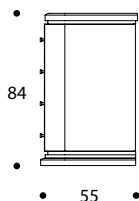

CASSETTONE | DRESSER

volume / volume 0,816 m³
colli / boxes 1

MASTER COLLECTION
pp. 57, 60

DESCRIZIONE / DESCRIPTION	CODICE / CODE	EURO / EURO
<p>cassettone in essenza wengè, fianchi in pelle, 5 cassetti, particolari in inox spazzolato <i>wengè wood dresser, leather sides, 5 drawers, brushed stainless steel details</i></p> <p>pelle rivestimento cornice <i>frame leather finishing</i></p> <p>pelle cliente / C.O.M. leather pelle cat. A-B-C-D / leather cat. A-B-C-D</p> <p>altre finiture struttura <i>other structure finishings</i></p> <p>palissandro opaco / matt rosewood palissandro tabacco opaco / matt tobacco rosewood palissandro lucido / polish rosewood piuma di noce e noce / burr walnut and walnut piuma di noce e noce grigia / grey burr walnut and walnut</p>	CAERMETE01	<p>sovrapprezzo / surcharge sovrapprezzo / surcharge sovrapprezzo / surcharge sovrapprezzo / surcharge sovrapprezzo / surcharge</p>
<p>finitura inox spazzolato <i>brushed stainless steel finishing</i></p> <p>brunito spazzolato / brushed bronzed nichel spazzolato / brushed nickel</p>		sovrapprezzo / surcharge