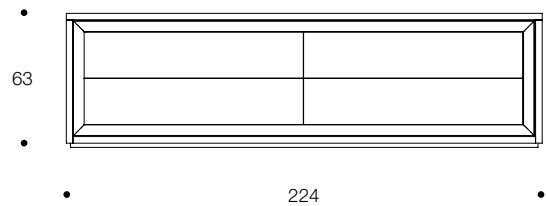

CASSETTONE | *DRESSER*

volume / *volume* 0,795 m³
colli / *boxes* 1

MASTER COLLECTION
pp. 30, 34/35

CASSETTONI, COMODINI
E MOBILI TRUCCO
DRESSERS, NIGHTSTANDS
AND VANITY DESKS

DESCRIZIONE / DESCRIPTION	CODICE / CODE	EURO / EURO
cassettoni in essenza wengè, cornice in pelle, 4 cassetti <i>wengè wood dresser, leather frame, 4 drawers</i>	CADOMINO02	
pelle rivestimento cornice frame leather finishing	pelle cliente / <i>C.O.M. leather</i> pelle cat. A-B-C-D / <i>leather cat. A-B-C-D</i>	
altre finiture other finishings	palissandro opaco / <i>matt rosewood</i> palissandro tabacco opaco / <i>matt tobacco rosewood</i> palissandro lucido / <i>polish rosewood</i> piuma di noce e noce / <i>burr walnut and walnut</i> piuma di noce e noce grigia / <i>grey burr walnut and walnut</i>	sovrapprezzo / <i>surcharge</i> sovrapprezzo / <i>surcharge</i> sovrapprezzo / <i>surcharge</i> sovrapprezzo / <i>surcharge</i> sovrapprezzo / <i>surcharge</i>