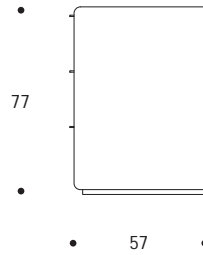

CASSETTONE | *DRESSER*

volume / *volume* 0,672 m<sup>3</sup>  
colli / *boxes* 1

BEYOND\_11  
p. 85

BEYOND  
pp. 67

CASSETTONI, COMODINI  
E MOBILI TRUCCO  
DRESSERS, NIGHTSTANDS  
AND VANITY DESKS

DESCRIZIONE / <i>DESCRIPTION</i>	CODICE / <i>CODE</i>	EURO / <i>EURO</i>
cassettoni in essenza wengè, 3 cassetti, dettagli acciaio finitura nichel nero lucido <i>wengè wood dresser, 3 drawers, polished black nickel details</i>	CACONTIN01	
altre finiture <i>others finishings</i>	palissandro opaco / <i>mat rosewood</i> palissandro tabacco opaco / <i>mat tobacco rosewood</i>	
altre finiture acciaio lucido <i>others polished steel finishings</i>	acciaio / <i>polished stainless steel</i>	sovraprezzo / <i>surcharge</i>