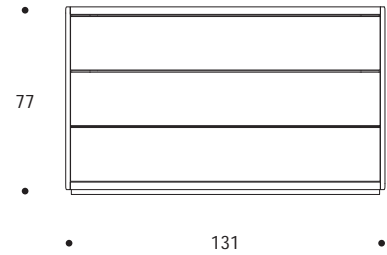

CASSETTONE | *DRESSER*

volume / *volume* 0,672 m<sup>3</sup>  
colli / *boxes* 1

BEYOND\_11  
p. 85

BEYOND  
pp. 67

CASSETTONI, COMODINI  
E MOBILI TRUCCO  
DRESSERS, NIGHTSTANDS  
AND VANITY DESKS

DESCRIZIONE / <i>DESCRIPTION</i>	CODICE / <i>CODE</i>	EURO / <i>EURO</i>
cassettoni in essenza wengè, 3 cassetti, dettagli acciaio finitura nichel nero lucido <i>wengè wood dresser, 3 drawers, polished black nickel details</i>	CACONTIN01	
altre finiture <i>others finishings</i>	palissandro opaco / <i>mat rosewood</i> palissandro tabacco opaco / <i>mat tobacco rosewood</i>	
altre finiture acciaio lucido <i>others polished steel finishings</i>	acciaio / <i>polished stainless steel</i>	sovraprezzo / <i>surcharge</i>