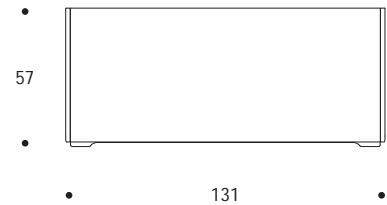

CASSETTONE | *DRESSER*

volume / *volume* 0,672 m<sup>3</sup>  
colli / *boxes* 1

BEYOND\_11  
p. 85

BEYOND  
pp. 67

CASSETTONI, COMODINI  
E MOBILI TRUCCO  
DRESSERS, NIGHTSTANDS  
AND VANITY DESKS

DESCRIZIONE / <i>DESCRIPTION</i>	CODICE / <i>CODE</i>	EURO / <i>EURO</i>
cassettoni in essenza wengè, 3 cassetti, dettagli acciaio finitura nichel nero lucido <i>wengè wood dresser, 3 drawers, polished black nickel details</i>	CACONTIN01	
altre finiture <i>others finishings</i>	palissandro opaco / <i>mat rosewood</i> palissandro tabacco opaco / <i>mat tobacco rosewood</i>	
altre finiture acciaio lucido <i>others polished steel finishings</i>	acciaio / <i>polished stainless steel</i>	sovraprezzo / <i>surcharge</i>