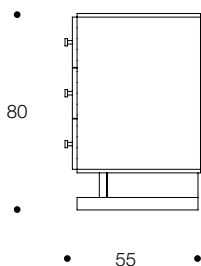

CASSETTONE | *DRESSER*

volume / volume 0,736 m<sup>3</sup>  
colli / boxes 1

MASTER COLLECTION  
pp. 217, 221

CASSETTONI, COMODINI  
E MOBILI TRUCCO  
DRESSERS, NIGHTSTANDS  
AND VANITY DESKS

DESCRIZIONE / DESCRIPTION	CODICE / CODE	EURO / EURO
cassettone in essenza wengè, 4 cassetti, dettagli in inox lucido <i>wengè wood dresser, 4 drawers, polished stainless steel details</i>	CABOTTIC01	
<b>altre finiture</b> <b>other finishings</b> palissandro opaco / <i>matt rosewood</i> palissandro tabacco opaco / <i>matt tobacco rosewood</i> palissandro lucido / <i>polish rosewood</i> lacca beige lucido / <i>beige polished lacquer</i> lacca nero lucido / <i>black polished lacquer</i>		
<b>finitura inox lucido</b> <b>polished stainless steel</b> <b>finishing</b> nichel nero / <i>black nickel</i> acciaio / <i>stainless steel</i>		sovraprezzo / <i>surcharge</i>