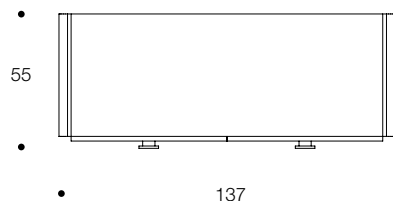

CASSETTONE | *DRESSER*

volume / volume 0,736 m<sup>3</sup>  
colli / boxes 1

MASTER COLLECTION  
pp. 217, 221

CASSETTONI, COMODINI  
E MOBILI TRUCCO  
DRESSERS, NIGHTSTANDS  
AND VANITY DESKS

DESCRIZIONE / DESCRIPTION	CODICE / CODE	EURO / EURO
cassettone in essenza wengè, 4 cassetti, dettagli in inox lucido <i>wengè wood dresser, 4 drawers, polished stainless steel details</i>	CABOTTIC01	
<b>altre finiture</b> <b>other finishings</b> palissandro opaco / <i>matt rosewood</i> palissandro tabacco opaco / <i>matt tobacco rosewood</i> palissandro lucido / <i>polish rosewood</i> lacca beige lucido / <i>beige polished lacquer</i> lacca nero lucido / <i>black polished lacquer</i>		
<b>finitura inox lucido</b> <b>polished stainless steel</b> <b>finishing</b> nichel nero / <i>black nickel</i> acciaio / <i>stainless steel</i>		sovraprezzo / <i>surcharge</i>