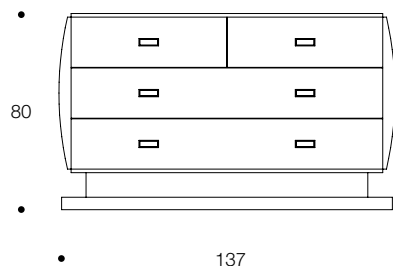

CASSETTONE | *DRESSER*

volume / volume 0,736 m<sup>3</sup>  
colli / boxes 1

MASTER COLLECTION  
pp. 217, 221

CASSETTONI, COMODINI  
E MOBILI TRUCCO  
DRESSERS, NIGHTSTANDS  
AND VANITY DESKS

DESCRIZIONE / DESCRIPTION	CODICE / CODE	EURO / EURO
cassettone in essenza wengè, 4 cassetti, dettagli in inox lucido <i>wengè wood dresser, 4 drawers, polished stainless steel details</i>	CABOTTIC01	
<b>altre finiture</b> <b>other finishings</b> palissandro opaco / <i>matt rosewood</i> palissandro tabacco opaco / <i>matt tobacco rosewood</i> palissandro lucido / <i>polish rosewood</i> lacca beige lucido / <i>beige polished lacquer</i> lacca nero lucido / <i>black polished lacquer</i>		
<b>finitura inox lucido</b> <b>polished stainless steel</b> <b>finishing</b> nichel nero / <i>black nickel</i> acciaio / <i>stainless steel</i>		sovraprezzo / <i>surcharge</i>