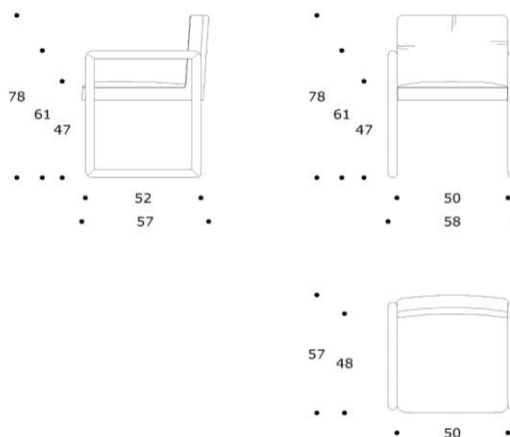

volume / volume 0,359 m³
colli / boxes 1

DESCRIZIONE / DESCRIPTION

CODICE / CODE

EURO / EURO

sedia imbottita fissa a densità differenziate, braccioli e gambe in massello di frassino tinto
fix padded chair with differentiated polyurethane foam densities, tinted solid ash wood legs