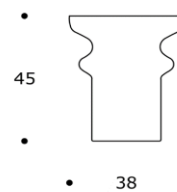

volume / volume 0,144 m³
colli / boxes 1

SALONE DEL MOBILE 2017
 pp. 54

DESCRIZIONE / DESCRIPTION		CODICE / CODE	EURO / EURO
tavolo appoggio in ceramica finitura "lustrò" <i>ceramic side table "lustrò" finishing</i>		TVADEL02	
finitura "lustrò" "lustrò" finishing	bronzo / <i>bronze</i> nichel / <i>nickel</i> perla / <i>pearl</i> platino / <i>platinum</i>		