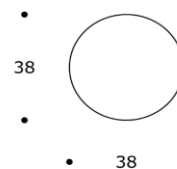

volume / volume 0,144 m³
colli / boxes 1

SALONE DEL MOBILE 2017
 pp. 54

DESCRIZIONE / DESCRIPTION		CODICE / CODE	EURO / EURO
tavolo appoggio in ceramica finitura "lustrò" <i>ceramic side table "lustrò" finishing</i>		TVADEL02	
finitura "lustrò" "lustrò" finishing	bronzo / <i>bronze</i> nichel / <i>nickel</i> perla / <i>pearl</i> platino / <i>platinum</i>		