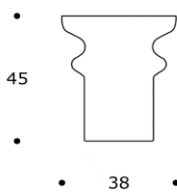

volume / volume 0,144 m³
colli / boxes 1

SALONE DEL MOBILE 2017
 pp. 54

DESCRIZIONE / DESCRIPTION		CODICE / CODE	EURO / EURO
tavolo appoggio in ceramica finitura "lustrò" <i>ceramic side table "lustrò" finishing</i>		TVADEL02	
finitura "lustrò" "lustrò" finishing	bronzo / <i>bronze</i> nichel / <i>nickel</i> perla / <i>pearl</i> platino / <i>platinum</i>		