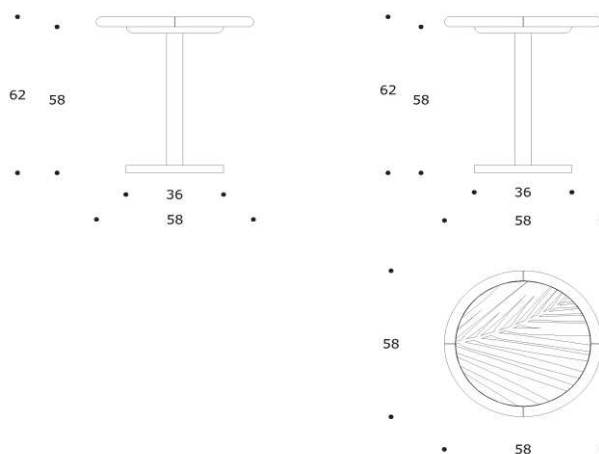

ZAREN | TVZAREN01

TAVOLO APPOGGIO | SIDE TABLE

volume / volume 0,434 m³
colli / boxes 2

DESCRIZIONE / DESCRIPTION

CODICE / CODE

EURO / EURO

tavolo appoggio in massello di frassino tinto, n.1 piano in cristallo temperato bronzo
dia.cm.46 sp.mm.12, base in frassino laccato opaco
*tinted solid ash wood side table, n.1 tempered glass top dia.cm.49,6 mm.12 th.,
matt lacquered ash base*

TVZAREN01

-

**finitura massello di
frassino
solid ash wood
finishing**

miele / honey
moka / moka

**altre finiture piano
other top finishings**

ceramica "Calce bianco", sp. 12 mm /
"Calce bianco" ceramic top, 12 mm th.

sovrapprezzo / surcharge

cristallo "Decoro foglia", sp. 12 mm /
"Decoro foglia" tempered glass top, 12 mm th.

sovrapprezzo / surcharge