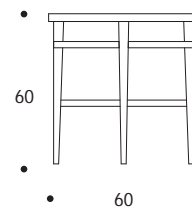

TAVOLO APPOGGIO | SIDE TABLE

TAVOLI  
TABLES

volume / volume 0,262 m<sup>3</sup>  
colli / boxes 1

MASTER COLLECTION

pp. 30/31, 34, 37, 39, 41, 47, 228, 234

HOME COUTURE

pp. 65

DESCRIZIONE / DESCRIPTION	CODICE / CODE	EURO / EURO
tavolo appoggio rotondo in essenza wengé, struttura in massello di legno tinto <i>wengé wood round side table, tinted solid wood structure</i>	TVROND0U01	
<b>altre finiture</b> <i>others finishings</i>	palissandro opaco / <i>mat rosewood</i> palissandro lucido / <i>polish rosewood</i> palissandro tabacco opaco / <i>mat tobacco rosewood</i> palissandro tabacco lucido / <i>polish tobacco rosewood</i>	