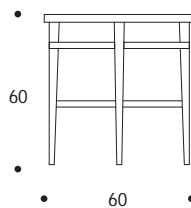

TAVOLO APPOGGIO | SIDE TABLE

TAVOLI  
TABLES

volume / volume 0,262 m<sup>3</sup>  
colli / boxes 1

MASTER COLLECTION

pp. 30/31, 34, 37, 39, 41, 47, 228, 234

HOME COUTURE

pp. 65

DESCRIZIONE / DESCRIPTION	CODICE / CODE	EURO / EURO
tavolo appoggio rotondo in essenza wengé, struttura in massello di legno tinto <i>wengé wood round side table, tinted solid wood structure</i>	TVROND0U01	
<b>altre finiture</b> <i>others finishings</i>	palissandro opaco / <i>mat rosewood</i> palissandro lucido / <i>polish rosewood</i> palissandro tabacco opaco / <i>mat tobacco rosewood</i> palissandro tabacco lucido / <i>polish tobacco rosewood</i>	