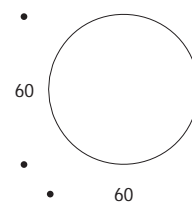

TAVOLO APPOGGIO | SIDE TABLE

TAVOLI  
TABLES

volume / volume 0,262 m<sup>3</sup>  
colli / boxes 1

MASTER COLLECTION

pp. 30/31, 34, 37, 39, 41, 47, 228, 234

HOME COUTURE

pp. 65

DESCRIZIONE / DESCRIPTION	CODICE / CODE	EURO / EURO
tavolo appoggio rotondo in essenza wengé, struttura in massello di legno tinto <i>wengé wood round side table, tinted solid wood structure</i>	TVROND0U01	
<b>altre finiture</b> <i>others finishings</i>	palissandro opaco / <i>mat rosewood</i> palissandro lucido / <i>polish rosewood</i> palissandro tabacco opaco / <i>mat tobacco rosewood</i> palissandro tabacco lucido / <i>polish tobacco rosewood</i>	