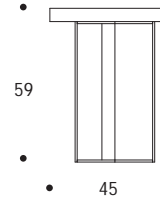

TAVOLO APPOGGIO | SIDE TABLE

TAVOLI
TABLES

volume / *volume* 0,178 m³
colli / *boxes* 1

MASTER COLLECTION

pp. 128/129, 131, 132, 198/199, 200/201

HOME COUTURE

pp. 55, 64, 87, 89

CONTRAST

pp. 39

DESCRIZIONE / DESCRIPTION	CODICE / CODE	EURO / EURO
<p>tavolo appoggio rotondo in essenza wengè, struttura in acciaio brunito spazzolato <i>wengè wood round side table, brushed bronzed steel base</i></p> <p>altre finiture piano <i>others top finishings</i></p> <p>palissandro opaco / <i>matt rosewood</i> palissandro lucido / <i>polish rosewood</i> palissandro tabacco opaco / <i>matt tobacco rosewood</i> palissandro tabacco lucido / <i>polish tobacco rosewood</i> noce / <i>walnut</i> noce grigia / <i>grey walnut</i> noce canaletto opaco / <i>matt canaletto walnut</i> noce canaletto lucido / <i>polish canaletto walnut</i></p>	TVMOON04	
<p>altre finiture acciaio <i>others brushed steel finishings</i></p> <p>spazzolato <i>brushed</i></p>	<p>nichel spazzolato / <i>brushed nickel</i></p>	<p>sovraprezzo / <i>surcharge</i></p>