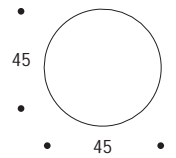

TAVOLO APPOGGIO | SIDE TABLE

TAVOLI
TABLES

volume / *volume* 0,178 m³
colli / *boxes* 1

MASTER COLLECTION

pp. 128/129, 131, 132, 198/199, 200/201

HOME COUTURE

pp. 55, 64, 87, 89

CONTRAST

pp. 39

DESCRIZIONE / DESCRIPTION	CODICE / CODE	EURO / EURO
<p>tavolo appoggio rotondo in essenza wengè, struttura in acciaio brunito spazzolato <i>wengè wood round side table, brushed bronzed steel base</i></p> <p>altre finiture piano <i>others top finishings</i></p> <p>palissandro opaco / <i>matt rosewood</i> palissandro lucido / <i>polish rosewood</i> palissandro tabacco opaco / <i>matt tobacco rosewood</i> palissandro tabacco lucido / <i>polish tobacco rosewood</i> noce / <i>walnut</i> noce grigia / <i>grey walnut</i> noce canaletto opaco / <i>matt canaletto walnut</i> noce canaletto lucido / <i>polish canaletto walnut</i></p>	TVMOON04	
<p>altre finiture acciaio <i>others brushed steel finishings</i></p> <p>spazzolato <i>brushed</i></p>	<p>nichel spazzolato / <i>brushed nickel</i></p>	<p>sovraprezzo / <i>surcharge</i></p>