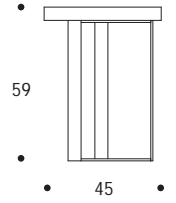

TAVOLO APPOGGIO | SIDE TABLE

TAVOLI
TABLES

volume / *volume* 0,178 m³
colli / *boxes* 1

MASTER COLLECTION

pp. 128/129, 131, 132, 198/199, 200/201

HOME COUTURE

pp. 55, 64, 87, 89

CONTRAST

pp. 39

DESCRIZIONE / DESCRIPTION	CODICE / CODE	EURO / EURO
<p>tavolo appoggio rotondo in essenza wengè, struttura in acciaio brunito spazzolato <i>wengè wood round side table, brushed bronzed steel base</i></p> <p>altre finiture piano <i>others top finishings</i></p> <p>palissandro opaco / <i>matt rosewood</i> palissandro lucido / <i>polish rosewood</i> palissandro tabacco opaco / <i>matt tobacco rosewood</i> palissandro tabacco lucido / <i>polish tobacco rosewood</i> noce / <i>walnut</i> noce grigia / <i>grey walnut</i> noce canaletto opaco / <i>matt canaletto walnut</i> noce canaletto lucido / <i>polish canaletto walnut</i></p>	TVMOON04	
<p>altre finiture acciaio <i>others brushed steel finishings</i></p> <p>spazzolato <i>brushed</i></p>	<p>nichel spazzolato / <i>brushed nickel</i></p>	<p>sovraprezzo / <i>surcharge</i></p>