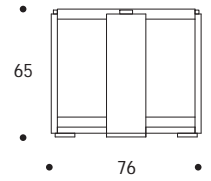

TAVOLO APPOGGIO | SIDE TABLE

TAVOLI
TABLES

volume / *volume* 0,525 m³
colli / *boxes* 1

MASTER COLLECTION

pp. 84/85, 86, 140/141, 142, 144

HOME COUTURE

pp. 68, 74

DESCRIZIONE / DESCRIPTION	CODICE / CODE	EURO / EURO
<p>tavolo appoggio quadrato in essenza wengè, dettagli in acciaio finitura nichel nero lucido <i>wengè wood square side table, polished black nickel details</i></p> <p>altre finiture <i>others finishings</i></p> <p>palissandro opaco / <i>matt rosewood</i> palissandro lucido / <i>polish rosewood</i> palissandro tabacco opaco / <i>matt tobacco rosewood</i> palissandro tabacco lucido / <i>polish tobacco rosewood</i> piuma di noce e noce / <i>burr walnut and walnut</i> piuma di noce e noce grigia / <i>grey burr walnut and walnut</i></p>	TVDANTE02	
<p>altre finiture acciaio lucido <i>others polished steel finishings</i></p> <p>acciaio / <i>polished stainless steel</i></p>		sovraprezzo / <i>surcharge</i>