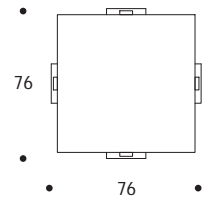

TAVOLO APPOGGIO | SIDE TABLE

TAVOLI
TABLES

volume / *volume* 0,525 m³
colli / *boxes* 1

MASTER COLLECTION

pp. 84/85, 86, 140/141, 142, 144

HOME COUTURE

pp. 68, 74

DESCRIZIONE / DESCRIPTION	CODICE / CODE	EURO / EURO
<p>tavolo appoggio quadrato in essenza wengè, dettagli in acciaio finitura nichel nero lucido <i>wengè wood square side table, polished black nickel details</i></p> <p>altre finiture <i>others finishings</i></p> <p>palissandro opaco / <i>matt rosewood</i> palissandro lucido / <i>polish rosewood</i> palissandro tabacco opaco / <i>matt tobacco rosewood</i> palissandro tabacco lucido / <i>polish tobacco rosewood</i> piuma di noce e noce / <i>burr walnut and walnut</i> piuma di noce e noce grigia / <i>grey burr walnut and walnut</i></p>	TVDANTE02	
<p>altre finiture acciaio lucido <i>others polished steel finishings</i></p> <p>acciaio / <i>polished stainless steel</i></p>		sovraprezzo / <i>surcharge</i>