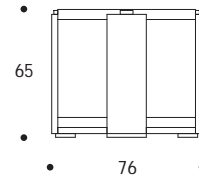

TAVOLO APPOGGIO | SIDE TABLE

TAVOLI
TABLES

volume / *volume* 0,525 m³
colli / *boxes* 1

MASTER COLLECTION

pp. 84/85, 86, 140/141, 142, 144

HOME COUTURE

pp. 68, 74

DESCRIZIONE / DESCRIPTION	CODICE / CODE	EURO / EURO
<p>tavolo appoggio quadrato in essenza wengè, dettagli in acciaio finitura nichel nero lucido <i>wengè wood square side table, polished black nickel details</i></p> <p>altre finiture <i>others finishings</i></p> <p>palissandro opaco / <i>matt rosewood</i> palissandro lucido / <i>polish rosewood</i> palissandro tabacco opaco / <i>matt tobacco rosewood</i> palissandro tabacco lucido / <i>polish tobacco rosewood</i> piuma di noce e noce / <i>burr walnut and walnut</i> piuma di noce e noce grigia / <i>grey burr walnut and walnut</i></p>	TVDANTE02	
<p>altre finiture acciaio lucido <i>others polished steel finishings</i></p> <p>acciaio / <i>polished stainless steel</i></p>		sovraprezzo / <i>surcharge</i>