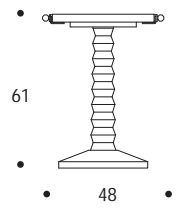

TAVOLO APPOGGIO | SIDE TABLE

volume / *volume* 0,187 m³
colli / *boxes* 1

MASTER COLLECTION
pp. 24, 28, 55

TAVOLI
TABLES

DESCRIZIONE / DESCRIPTION		CODICE / CODE	EURO / EURO
tavolo appoggio rotondo in essenza wengè, maniglia acciaio finitura nichel nero lucido <i>wengè wood round side table, polished black nickel steel handle</i>		TVBROOKE01	
altre finiture <i>other finishings</i>	palissandro opaco / <i>matt rosewood</i> palissandro lucido / <i>polish rosewood</i> palissandro tabacco opaco / <i>matt tobacco rosewood</i> palissandro tabacco lucido / <i>polish tobacco rosewood</i>		sovrapprezzo / <i>surcharge</i> sovrapprezzo / <i>surcharge</i> sovrapprezzo / <i>surcharge</i> sovrapprezzo / <i>surcharge</i>
altre finiture acciaio lucido <i>others polished steel finishings</i>	acciaio / <i>polished stainless steel</i>		sovrapprezzo / <i>surcharge</i>