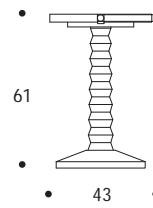

TAVOLO APPOGGIO | SIDE TABLE

volume / *volume* 0,187 m³
colli / *boxes* 1

MASTER COLLECTION
pp. 24, 28, 55

TAVOLI
TABLES

DESCRIZIONE / DESCRIPTION		CODICE / CODE	EURO / EURO
tavolo appoggio rotondo in essenza wengè, maniglia acciaio finitura nichel nero lucido <i>wengè wood round side table, polished black nickel steel handle</i>		TVBROOKE01	
altre finiture <i>other finishings</i>	palissandro opaco / <i>matt rosewood</i> palissandro lucido / <i>polish rosewood</i> palissandro tabacco opaco / <i>matt tobacco rosewood</i> palissandro tabacco lucido / <i>polish tobacco rosewood</i>		sovrapprezzo / <i>surcharge</i> sovrapprezzo / <i>surcharge</i> sovrapprezzo / <i>surcharge</i> sovrapprezzo / <i>surcharge</i>
altre finiture acciaio lucido <i>others polished steel finishings</i>	acciaio / <i>polished stainless steel</i>		sovrapprezzo / <i>surcharge</i>