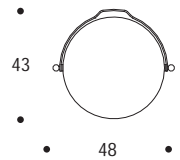

TAVOLO APPOGGIO | SIDE TABLE

volume / *volume* 0,187 m³
colli / *boxes* 1

MASTER COLLECTION
pp. 24, 28, 55

TAVOLI
TABLES

DESCRIZIONE / DESCRIPTION		CODICE / CODE	EURO / EURO
tavolo appoggio rotondo in essenza wengè, maniglia acciaio finitura nichel nero lucido <i>wengè wood round side table, polished black nickel steel handle</i>		TVBROOKE01	
altre finiture <i>other finishings</i>	palissandro opaco / <i>matt rosewood</i> palissandro lucido / <i>polish rosewood</i> palissandro tabacco opaco / <i>matt tobacco rosewood</i> palissandro tabacco lucido / <i>polish tobacco rosewood</i>		sovrapprezzo / <i>surcharge</i> sovrapprezzo / <i>surcharge</i> sovrapprezzo / <i>surcharge</i> sovrapprezzo / <i>surcharge</i>
altre finiture acciaio lucido <i>others polished steel finishings</i>	acciaio / <i>polished stainless steel</i>		sovrapprezzo / <i>surcharge</i>