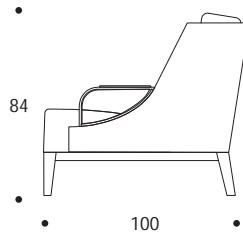

POLTRONA | ARMCHAIR

volume / volume 1,147 m³
colli / boxes 1

MASTER COLLECTION
pp. 140/141

HOME COUTURE
pp. 10/11

DESCRIZIONE / DESCRIPTION

CODICE / CODE

poltrona imbottita fissa, cuscini di seduta e schienale sfoderabili, n. 1 cuscino poggiatesta in piuma, braccioli in acciaio brunito spazzolato, base in essenza wengè
fix padded armchair, removable seat and back cushions covers, n. 1 down filling kidney pillow, brushed bronzed armrests, wengè wooden base