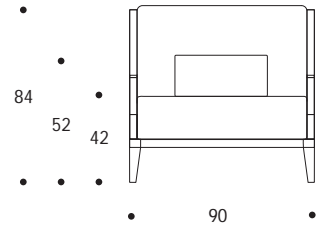

POLTRONA | ARMCHAIR

volume / volume 1,147 m³
colli / boxes 1

MASTER COLLECTION
pp. 140/141

HOME COUTURE
pp. 10/11

DESCRIZIONE / DESCRIPTION

CODICE / CODE

poltrona imbottita fissa, cuscini di seduta e schienale sfoderabili, n. 1 cuscino poggiatesta in piuma, braccioli in acciaio brunito spazzolato, base in essenza wengè
fix padded armchair, removable seat and back cushions covers, n. 1 down filling kidney pillow, brushed bronzed armrests, wengè wooden base