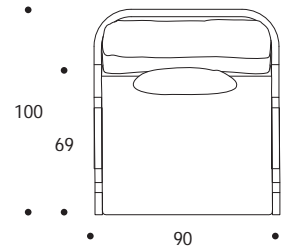

POLTRONA | ARMCHAIR

volume / volume 1,147 m³
colli / boxes 1

MASTER COLLECTION
pp. 140/141

HOME COUTURE
pp. 10/11

DESCRIZIONE / DESCRIPTION

CODICE / CODE

poltrona imbottita fissa, cuscini di seduta e schienale sfoderabili, n. 1 cuscino poggiatesta in piuma, braccioli in acciaio brunito spazzolato, base in essenza wengè
fix padded armchair, removable seat and back cushions covers, n. 1 down filling kidney pillow, brushed bronzed armrests, wengè wooden base