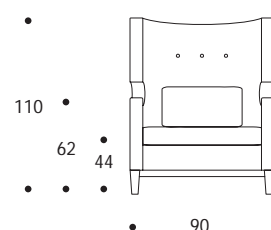

POLTRONA | ARMCHAIR

volume / volume 1,300 m³
colli / boxes 1

MASTER COLLECTION
pp. 228, 234

HOME COUTURE
pp. 175

DESCRIZIONE / DESCRIPTION	CODICE / CODE
---------------------------	---------------

bergere imbottita fissa a densità differenziata, gambe in legno di faggio tinto wengè - palissandro tabacco opaco, 1 cuscino poggiatesta
fix padded bergere with differentiated polyurethane foam densities, wengè - matt tobacco rosewood tinted beech legs, 1 kidney pillow