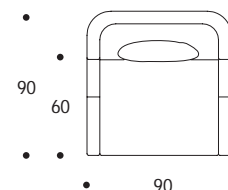

POLTRONA | ARMCHAIR

volume / volume 1,300 m³
colli / boxes 1

MASTER COLLECTION
pp. 228, 234

HOME COUTURE
pp. 175

DESCRIZIONE / DESCRIPTION	CODICE / CODE
---------------------------	---------------

bergere imbottita fissa a densità differenziata, gambe in legno di faggio tinto wengè - palissandro tabacco opaco, 1 cuscino poggiatesta
fix padded bergere with differentiated polyurethane foam densities, wengè - matt tobacco rosewood tinted beech legs, 1 kidney pillow