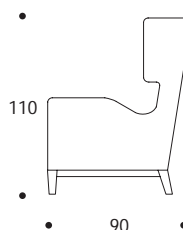

POLTRONA | ARMCHAIR

volume / volume 1,300 m³
colli / boxes 1

MASTER COLLECTION
pp. 228, 234

HOME COUTURE
pp. 175

DESCRIZIONE / DESCRIPTION	CODICE / CODE
---------------------------	---------------

bergere imbottita fissa a densità differenziata, gambe in legno di faggio tinto wengè - palissandro tabacco opaco, 1 cuscino poggiatesta
fix padded bergere with differentiated polyurethane foam densities, wengè - matt tobacco rosewood tinted beech legs, 1 kidney pillow

PLCORINN01

rivestimento scocca
structure finishing

EURO / EURO

tessuto cliente ml *5.20 / C.O.M. fabric lm *5.20
tessuto cat. B / fabric cat. B
tessuto cat. C / fabric cat. C
tessuto cat. D / fabric cat. D
tessuto cat. E / fabric cat. E
tessuto cat. F / fabric cat. F
tessuto cat. G / fabric cat. G
tessuto cat. LUX / fabric cat. LUX