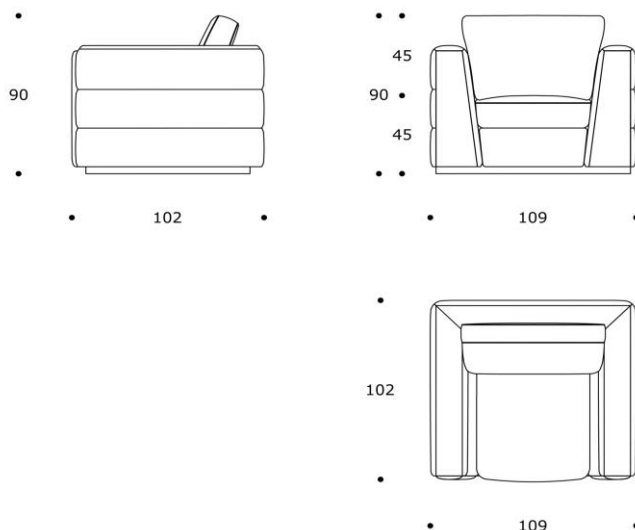

volume / volume 1,320 m³
colli / boxes 1

DESCRIZIONE / DESCRIPTION

CODICE / CODE

poltrona imbottita fissa a densità differenziate, cuscino di schienale in piuma e seduta sfoderabili
fix padded armchair with differentiated polyurethane foam densities, back down filling and seat cushion with removable covers