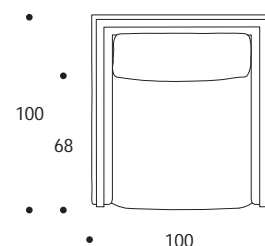

POLTRONA | ARMCHAIR

volume / volume 1,124 m<sup>3</sup>  
colli / boxes 1

HOME COUTURE  
pp. 35, 42/43

DESCRIZIONE / DESCRIPTION	CODICE / CODE
---------------------------	---------------

poltrona imbottita fissa, cuscini di seduta e schienale sfoderabili, 2 cuscini rettangolari con bordo, piedi in acciaio finitura nichel nero lucido.  
*fix padded armchair, removable seat and back cushions covers, 2 rectangular cushions with edge, polished black nickel feet*