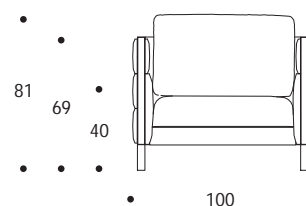

POLTRONA | ARMCHAIR

volume / volume 1,124 m<sup>3</sup>  
colli / boxes 1

HOME COUTURE  
pp. 35, 42/43

DESCRIZIONE / DESCRIPTION	CODICE / CODE
---------------------------	---------------

poltrona imbottita fissa, cuscini di seduta e schienale sfoderabili, 2 cuscini rettangolari con bordo, piedi in acciaio finitura nichel nero lucido.  
*fix padded armchair, removable seat and back cushions covers, 2 rectangular cushions with edge, polished black nickel feet*

PLCAESAR01

	EURO / EURO	EURO / EURO
<b>rivestimento scocca</b> <i>structure finishing</i>		<b>rivestimento cuscini</b> <i>cushions finishing</i>
tessuto cliente ml *5.80 / C.O.M. fabric lm *5.80 tessuto cat. B / fabric cat. B tessuto cat. C / fabric cat. C tessuto cat. D / fabric cat. D tessuto cat. E / fabric cat. E tessuto cat. F / fabric cat. F tessuto cat. G / fabric cat. G tessuto cat. LUX / fabric cat. LUX		tessuto cliente ml *3.70 / C.O.M. fabric lm *3.70 tessuto cat. B / fabric cat. B tessuto cat. C / fabric cat. C tessuto cat. D / fabric cat. D tessuto cat. E / fabric cat. E tessuto cat. F / fabric cat. F tessuto cat. G / fabric cat. G tessuto cat. LUX / fabric cat. LUX
pelle cliente* / C.O.M. leather* pelle cat. A / leather cat. A pelle cat. B / leather cat. B pelle cat. C / leather cat. C pelle cat. D / leather cat. D		pelle cliente* / C.O.M. leather* pelle cat. A / leather cat. A pelle cat. B / leather cat. B pelle cat. C / leather cat. C pelle cat. D / leather cat. D