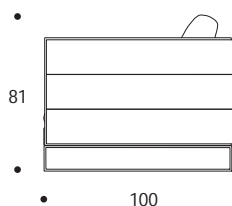

POLTRONA | ARMCHAIR

volume / volume 1,124 m<sup>3</sup>  
colli / boxes 1

HOME COUTURE  
pp. 35, 42/43

DESCRIZIONE / DESCRIPTION	CODICE / CODE
---------------------------	---------------

poltrona imbottita fissa, cuscini di seduta e schienale sfoderabili, 2 cuscini rettangolari con bordo, piedi in acciaio finitura nichel nero lucido.  
*fix padded armchair, removable seat and back cushions covers, 2 rectangular cushions with edge, polished black nickel feet*