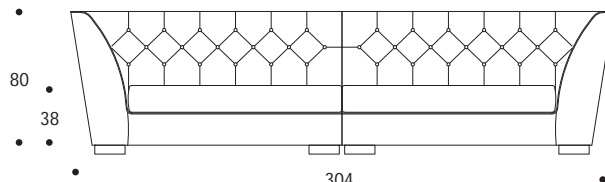

DIVANO | SOFA

volume / volume 2,886 m³
colli / boxes 2

HOME COUTURE
pp. 86/87, 90/91

DESCRIZIONE / DESCRIPTION

CODICE / CODE

divano imbottito fisso a densità differenziate, cuscini di seduta sfoderabili, piedi in legno di faggio tinto wengè - palissandro tabacco opaco
fix padded sofa with differentiated polyurethane foam densities, removable seat cushions covers, wengè - matt tobacco rosewood tinted beech wood feet

DVOPIUM02

EURO / EURO

EURO / EURO

scocca rivestimento
structure finishing

rivestimento schienale e seduta
back and seat finishing

tessuto cliente ml *10,00 / C.O.M. fabric lm *10,00
tessuto cat. B / fabric cat. B
tessuto cat. C / fabric cat. C
tessuto cat. D / fabric cat. D
tessuto cat. E / fabric cat. E
tessuto cat. F / fabric cat. F
tessuto cat. G / fabric cat. G
tessuto cat. LUX / fabric cat. LUX