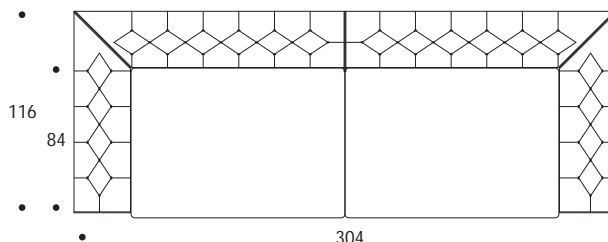

DIVANO | SOFA

volume / volume 2,886 m³
colli / boxes 2

HOME COUTURE
pp. 86/87, 90/91

DESCRIZIONE / DESCRIPTION

CODICE / CODE

divano imbottito fisso a densità differenziate, cuscini di seduta sfoderabili, piedi in legno di faggio tinto wengè - palissandro tabacco opaco
fix padded sofa with differentiated polyurethane foam densities, removable seat cushions covers, wengè - matt tobacco rosewood tinted beech wood feet

DVOPIUM02

EURO / EURO

EURO / EURO

scocca rivestimento
structure finishing

rivestimento schienale e seduta
back and seat finishing

tessuto cliente ml *10,00 / C.O.M. fabric lm *10,00
tessuto cat. B / fabric cat. B
tessuto cat. C / fabric cat. C
tessuto cat. D / fabric cat. D
tessuto cat. E / fabric cat. E
tessuto cat. F / fabric cat. F
tessuto cat. G / fabric cat. G
tessuto cat. LUX / fabric cat. LUX