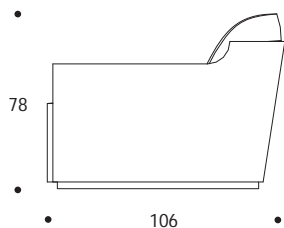

\* i tessuti sono calcolati senza rapporto / fabrics are calculated without repeat

DIVANO | SOFA

volume / volume 2,112 m<sup>3</sup>  
colli / boxes 1

DESCRIZIONE / DESCRIPTION

CODICE / CODE

divano imbottito fisso a densità differenziata, cuscini di seduta e schienale in piuma sfoderabili  
fix padded sofa with differentiated polyurethane foam densities, back and seat down filling cushions with removable covers