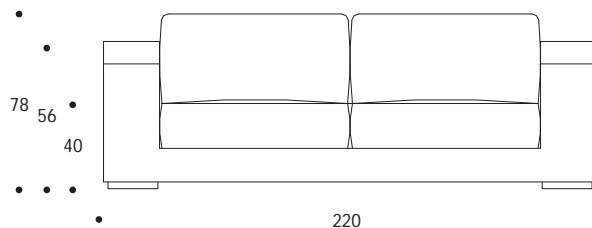

\* i tessuti sono calcolati senza rapporto / fabrics are calculated without repeat

DIVANO | SOFA

volume / volume 2,112 m<sup>3</sup>  
colli / boxes 1

DESCRIZIONE / DESCRIPTION

CODICE / CODE

divano imbottito fisso a densità differenziata, cuscini di seduta e schienale in piuma sfoderabili  
fix padded sofa with differentiated polyurethane foam densities, back and seat down filling cushions with removable covers