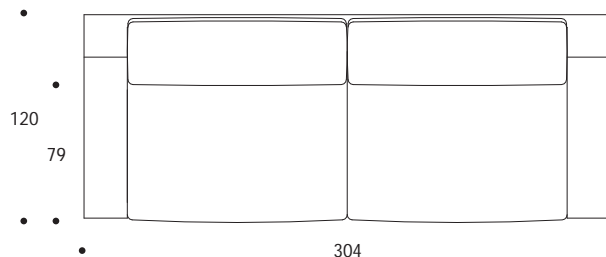

DIVANO | SOFA

volume / volume 3,400 m³
colli / boxes 2

MASTER COLLECTION
pp. 84/85

DESCRIZIONE / DESCRIPTION	CODICE / CODE
---------------------------	---------------

divano imbottito fisso a densità differenziate, cuscini di seduta e schienale in piuma sfoderabili
fix padded sofa with differentiated polyurethane foam densities, back and seat down filling cushions with removable covers