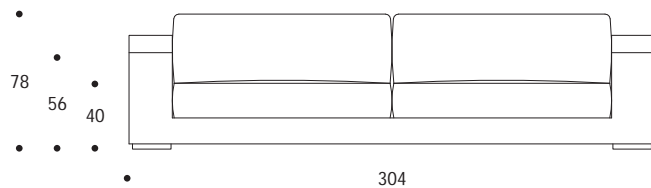

DIVANO | SOFA

volume / volume 3,400 m³
colli / boxes 2

MASTER COLLECTION
pp. 84/85

DESCRIZIONE / DESCRIPTION	CODICE / CODE
---------------------------	---------------

divano imbottito fisso a densità differenziate, cuscini di seduta e schienale in piuma sfoderabili
fix padded sofa with differentiated polyurethane foam densities, back and seat down filling cushions with removable covers