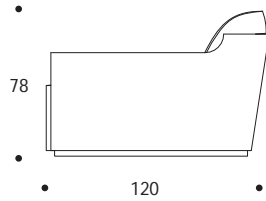

* i tessuti sono calcolati senza rapporto / fabrics are calculated without repeat

DIVANO | SOFA

volume / volume 2,687 m³
colli / boxes 1

DESCRIZIONE / DESCRIPTION

CODICE / CODE

divano imbottito fisso a densità differenziate, cuscini di seduta e schienale in piuma sfoderabili
fix padded sofa with differentiated polyurethane foam densities, back and seat down filling cushions with removable covers