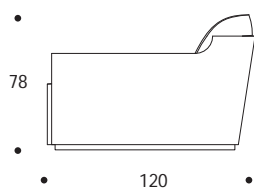

DIVANO | SOFA

volume / volume 3,400 m³
colli / boxes 2

MASTER COLLECTION
pp. 84/85

DESCRIZIONE / DESCRIPTION	CODICE / CODE
---------------------------	---------------

divano imbottito fisso a densità differenziate, cuscini di seduta e schienale in piuma sfoderabili
fix padded sofa with differentiated polyurethane foam densities, back and seat down filling cushions with removable covers