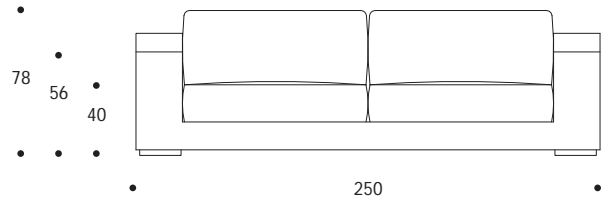

* i tessuti sono calcolati senza rapporto / fabrics are calculated without repeat

DIVANO | SOFA

volume / volume 2,687 m³
colli / boxes 1

DESCRIZIONE / DESCRIPTION

CODICE / CODE

divano imbottito fisso a densità differenziate, cuscini di seduta e schienale in piuma sfoderabili
fix padded sofa with differentiated polyurethane foam densities, back and seat down filling cushions with removable covers