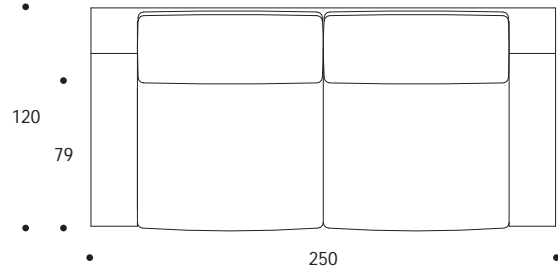

* i tessuti sono calcolati senza rapporto / fabrics are calculated without repeat

DIVANO | SOFA

volume / volume 2,687 m³
colli / boxes 1

DESCRIZIONE / DESCRIPTION

CODICE / CODE

divano imbottito fisso a densità differenziate, cuscini di seduta e schienale in piuma sfoderabili
fix padded sofa with differentiated polyurethane foam densities, back and seat down filling cushions with removable covers