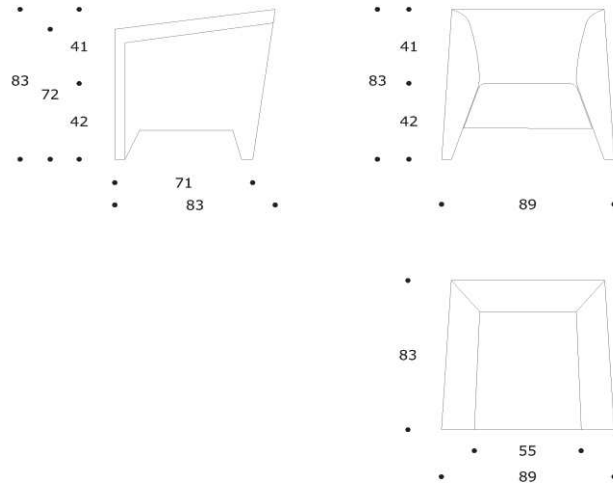

volume / volume 0,735 m³
colli / boxes 1

DESCRIZIONE / DESCRIPTION

CODICE / CODE

EURO / EURO

poltrona imbottita fissa a densità differenziata
fix padded armchair with differentiated polyurethane foam densities